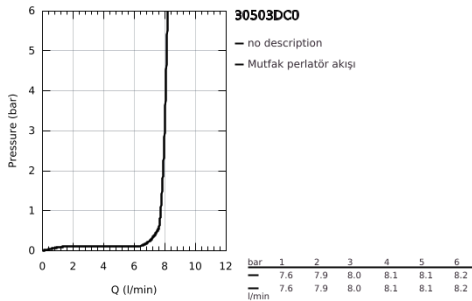

## 30 503 DC0 ESSENCE TEK KUMANDALI EVİYE BATARYASI

### ÜRÜN AÇIKLAMASI

- Renk: paslanmaz çelik
- GROHE LongLife kaplama
- GROHE SilkMove 28 mm seramik kartuş
- entegre ısı limitleyici
- profesyonel sprey
- Esnek, hijyenik GrohFlexx santopren mutfak hortumu
- divertör: normal akış ve jet akış
- normal akışa otomatik geçiş
- metal sprey
- MagneticDocking spiral çıkış ucunun yerine kusursuz bir şekilde oturması için entegre mıknatıs
- döner çıkış ucu
- hareket eksenini 360°
- entegre çek valf
- spiral bağlantı hortumları
- 
- maximum flow rate (at 3 bar): 8 l/min