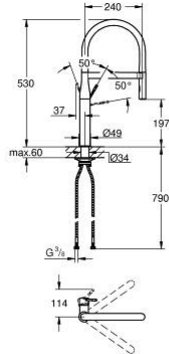

## 30 503 DC0 ESSENCE TEK KUMANDALI EVİYE BATARYASI

### ÜRÜN AÇIKLAMASI

- Renk: paslanmaz çelik
- GROHE LongLife kaplama
- GROHE SilkMove 28 mm seramik kartuş
- entegre ısı limitleyici
- profesyonel sprey
- Esnek, hijyenik GrohFlexx santopren mutfak hortumu
- divertör: normal akış ve jet akış
- normal akışa otomatik geçiş
- metal sprey
- MagneticDocking spiral çıkış ucunun yerine kusursuz bir şekilde oturması için entegre mıknatıs
- döner çıkış ucu
- hareket eksenini 360°
- entegre çek valf
- spiral bağlantı hortumları
- 
- maximum flow rate (at 3 bar): 8 l/min