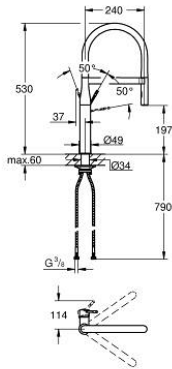

### ÜRÜN AÇIKLAMASI

- Renk: krom
- GROHE LongLife kaplama
- GROHE SilkMove 28 mm seramik kartuş
- entegre ısı limitleyici
- profesyonel sprey
- Esnek, hijyenik GrohFlexx santopren mutfak hortumu
- divertör: normal akış ve jet akış
- normal akışa otomatik geçiş
- metal sprey
- MagneticDocking spiral çıkış ucunun yerine kusursuz bir şekilde oturması için entegre mıknatıs
- döner çıkış ucu
- hareket eksenini 360°
- entegre çek valf
- spiral bağlantı hortumları
- 
- maximum flow rate (at 3 bar): 8 l/min
- replaces Essence sink mixer 30 294 xx0

### YEDEK PARÇALAR, Ağustos 2020 – now

- 1: Kumanda Kolu (Sipariş no. 46927000)
- 2: Kartuş (Sipariş no. 46963000)
- 3: Eldusu (Sipariş no. 46965000)
- 3.1: Akış limitleyici (Sipariş no. 48347000)
- 4: Duş hortumu (Sipariş no. 46964KK0)
- 5: Çek-valf (Sipariş no. 08565000)
- 6: Filtre (Sipariş no. 0676800M)
- 7: Destek plakası (Sipariş no. 05334000)
- 8: Vida bağlantılı montaj (Sipariş no. 48384000)