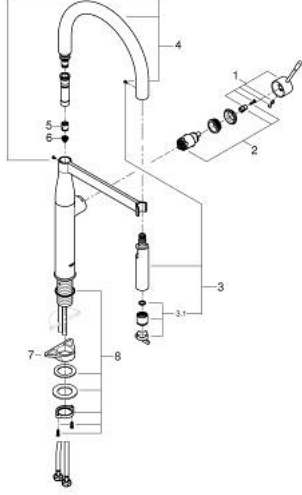

### ÜRÜN AÇIKLAMASI

- Renk: krom
- GROHE LongLife kaplama
- GROHE SilkMove 28 mm seramik kartuş
- entegre ısı limitleyici
- profesyonel sprey
- Esnek, hijyenik GrohFlexx santopren mutfak hortumu
- divertör: normal akış ve jet akış
- normal akışa otomatik geçiş
- metal sprey
- MagneticDocking spiral çıkış ucunun yerine kusursuz bir şekilde oturması için entegre mıknatıs
- döner çıkış ucu
- hareket eksenini 360°
- entegre çek valf
- spiral bağlantı hortumları
- 
- maximum flow rate (at 3 bar): 8 l/min
- replaces Essence sink mixer 30 294 xx0

### YEDEK PARÇALAR, Ağustos 2020 – now

- 1: Kumanda Kolu (Sipariş no. 46927000)
- 2: Kartuş (Sipariş no. 46963000)
- 3: Eldusu (Sipariş no. 46965000)
- 3.1: Akış limitleyici (Sipariş no. 48347000)
- 4: Duş hortumu (Sipariş no. 46964KK0)
- 5: Çek-valf (Sipariş no. 08565000)
- 6: Filtre (Sipariş no. 0676800M)
- 7: Destek plakası (Sipariş no. 05334000)
- 8: Vida bağlantılı montaj (Sipariş no. 48384000)