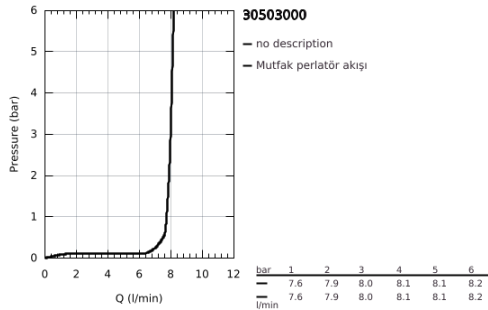

### ÜRÜN AÇIKLAMASI

- Renk: krom
- GROHE LongLife kaplama
- GROHE SilkMove 28 mm seramik kartuş
- entegre ısı limitleyici
- profesyonel sprey
- Esnek, hijyenik GrohFlexx santopren mutfak hortumu
- divertör: normal akış ve jet akış
- normal akışa otomatik geçiş
- metal sprey
- MagneticDocking spiral çıkış ucunun yerine kusursuz bir şekilde oturması için entegre mıknatıs
- döner çıkış ucu
- hareket eksenini 360°
- entegre çek valf
- spiral bağlantı hortumları
- 
- maximum flow rate (at 3 bar): 8 l/min
- replaces Essence sink mixer 30 294 xx0