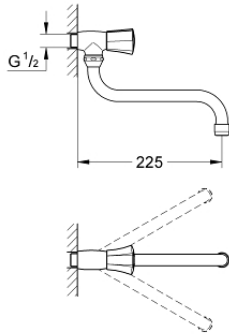

30 484 001 **COSTA L MUSLUK**

ÜRÜN AÇIKLAMASI

- Renk: krom
- duvar tipi
- metal volan
- ısı izolasyonlu
- işaretleme: mavi
- GROHE LongLife kaplama
- uzun ömürlü salmastra
- döner çıkış ucu, hareket eksenini 360°
- maximum flow rate (at 3 bar): 13 l/min

30 484 001 **COSTA L MUSLUK**

YEDEK PARÇALAR, Haziran 2007 – now

1: Volan (Sipariş no. 45994000)

1.1: kolay ek (Sipariş no. 0538600M)

2: Salmastra 1/2" (Sipariş no. 07146000)

2.1: Contalı rondela Ø6 x Ø2 (Sipariş no. 0128300M)

2.2: O-ring Ø18,2 x Ø1,7 (Sipariş no. 0392400M)

2.3: conta (Sipariş no. 0529100M)

3: Döner boru çıkış ucu (Sipariş no. 13084000)

3.1: Perlatör (Sipariş no. 13928000)

3.2: İzolasyon contası (Sipariş no. 0128500M)

4: 19808 için vida (Sipariş no. 48013000)*

*Özel aksesuarlar