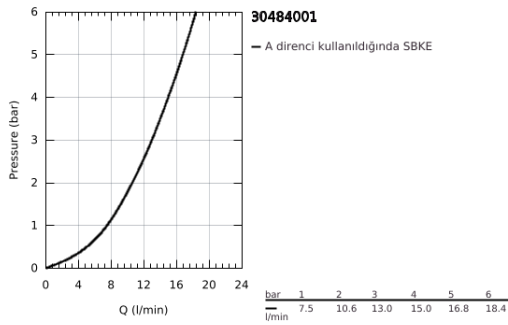

30 484 001 **COSTA L MUSLUK**

ÜRÜN AÇIKLAMASI

- Renk: krom
- duvar tipi
- metal volan
- ısı izolasyonlu
- işaretleme: mavi
- GROHE LongLife kaplama
- uzun ömürlü salmastra
- döner çıkış ucu, hareket eksenini 360°
- maximum flow rate (at 3 bar): 13 l/min