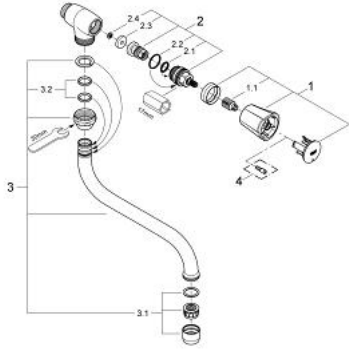

30 484 001 **COSTA L MUSLUK**

ÜRÜN AÇIKLAMASI

- Renk: krom
- duvar tipi
- metal volan
- ısı izolasyonlu
- işaretleme: mavi
- GROHE LongLife kaplama
- uzun ömürlü salmastra
- döner çıkış ucu, hareket eksenini 360°
- maximum flow rate (at 3 bar): 13 l/min

30 484 001 **COSTA L MUSLUK**

YEDEK PARÇALAR, Haziran 2007 – now

1: Volan (Sipariş no. 45994000)

1.1: kolay ek (Sipariş no. 0538600M)

2: Salmastra 1/2" (Sipariş no. 07146000)

2.1: Contalı rondela Ø6 x Ø2 (Sipariş no. 0128300M)

2.2: O-ring Ø18,2 x Ø1,7 (Sipariş no. 0392400M)

2.3: conta (Sipariş no. 0529100M)

3: Döner boru çıkış ucu (Sipariş no. 13084000)

3.1: Perlatör (Sipariş no. 13928000)

3.2: İzolasyon contası (Sipariş no. 0128500M)

4: 19808 için vida (Sipariş no. 48013000)*

*Özel aksesuarlar