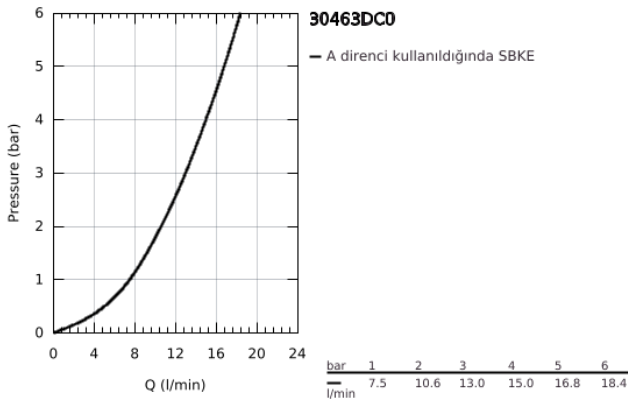

30 463 DC0 EUROSART TEK KUMANDALI EVİYE BATARYASI

ÜRÜN AÇIKLAMASI

- Renk: paslanmaz çelik
- orta yüksek çıkış ucu
- GROHE LongLife kaplama
- GROHE SilkMove 35 mm seramik kartuş
- ayarlanabilir akış limitleyici
- döner çıkış ucu
- hareket eksenini 140°
- izole edilmiş iç su yolları- kurşun ve nikel içermez
- 3/8" spiral bağlantı hortumları
-
- maximum flow rate (at 3 bar): 13 l/min
- Profesyonel Edisyon