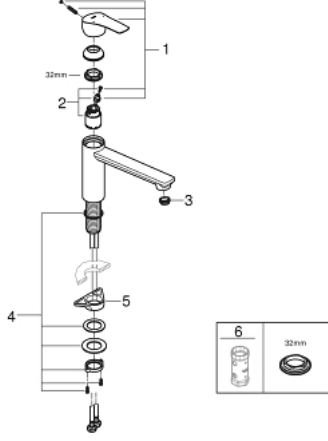

30 463 DC0 EUROSART TEK KUMANDALI EVİYE BATARYASI

ÜRÜN AÇIKLAMASI

- Renk: paslanmaz çelik
- orta yüksek çıkış ucu
- GROHE LongLife kaplama
- GROHE SilkMove 35 mm seramik kartuş
- ayarlanabilir akış limitleyici
- döner çıkış ucu
- hareket eksenini 140°
- izole edilmiş iç su yolları- kurşun ve nikel içermez
- 3/8" spiral bağlantı hortumları
-
- maximum flow rate (at 3 bar): 13 l/min
- Profesyonel Edisyon

30 463 DC0 EUROSMART TEK KUMANDALI EVİYE BATARYASI

YEDEK PARÇALAR, Mayıs 2022 – now

- 1: Kumanda Kolu (Sipariş no. 48530DC0)
 - 2: Kartuş (Sipariş no. 46374000)
 - 3: Akış limitleyici (Sipariş no. 48264000)
 - 4: Vida bağlantılı montaj (Sipariş no. 48384000)
 - 5: Destek plakası (Sipariş no. 05334000)
 - 6: Soket anahtarı (Sipariş no. 19332000)*
- *Özel aksesuarlar