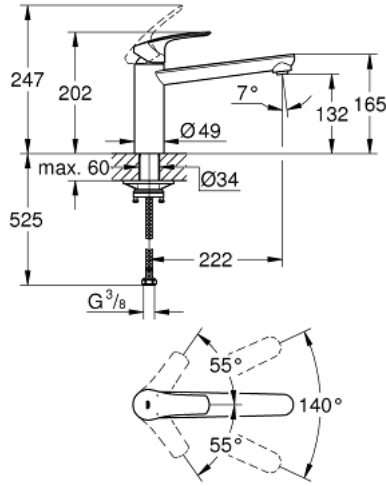

30 463 DC0 EUROSART TEK KUMANDALI EVİYE BATARYASI

ÜRÜN AÇIKLAMASI

- Renk: paslanmaz çelik
- orta yüksek çıkış ucu
- GROHE LongLife kaplama
- GROHE SilkMove 35 mm seramik kartuş
- ayarlanabilir akış limitleyici
- döner çıkış ucu
- hareket eksenini 140°
- izole edilmiş iç su yolları- kurşun ve nikel içermez
- 3/8" spiral bağlantı hortumları
-
- maximum flow rate (at 3 bar): 13 l/min
- Profesyonel Edisyon

30 463 DC0 EUROSMART TEK KUMANDALI EVİYE BATARYASI

YEDEK PARÇALAR, Mayıs 2022 – now

- 1: Kumanda Kolu (Sipariş no. 48530DC0)
 - 2: Kartuş (Sipariş no. 46374000)
 - 3: Akış limitleyici (Sipariş no. 48264000)
 - 4: Vida bağlantılı montaj (Sipariş no. 48384000)
 - 5: Destek plakası (Sipariş no. 05334000)
 - 6: Soket anahtarı (Sipariş no. 19332000)*
- *Özel aksesuarlar