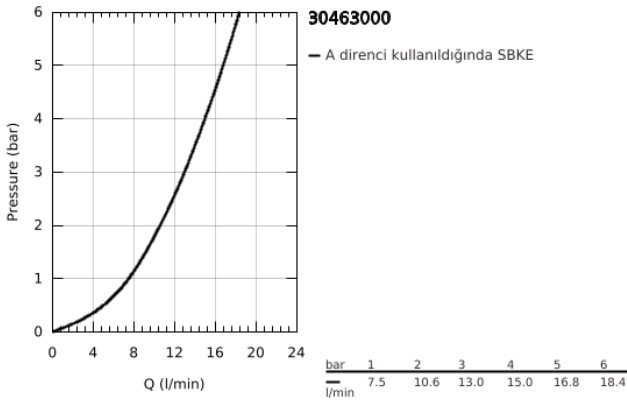

30 463 000 EUROSMART TEK KUMANDALI EVİYE BATARYASI

ÜRÜN AÇIKLAMASI

- Renk: krom
- orta yüksek çıkış ucu
- GROHE LongLife kaplama
- GROHE SilkMove 35 mm seramik kartuş
- ayarlanabilir akış limitleyici
- döner çıkış ucu
- hareket eksenini 140°
- izole edilmiş iç su yolları- kurşun ve nikel içermez
- 3/8" spiral bağlantı hortumları
-
- maximum flow rate (at 3 bar): 13 l/min
- Profesyonel Edisyon