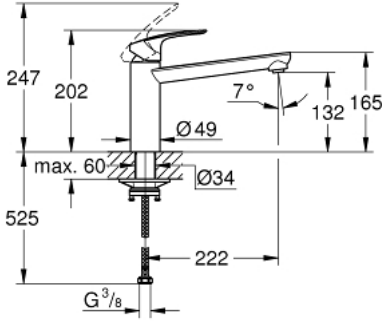

30 463 000 EUROSMART TEK KUMANDALI EVİYE BATARYASI

ÜRÜN AÇIKLAMASI

- Renk: krom
- orta yüksek çıkış ucu
- GROHE LongLife kaplama
- GROHE SilkMove 35 mm seramik kartuş
- ayarlanabilir akış limitleyici
- döner çıkış ucu
- hareket eksenini 140°
- izole edilmiş iç su yolları- kurşun ve nikel içermez
- 3/8" spiral bağlantı hortumları
-
- maximum flow rate (at 3 bar): 13 l/min
- Profesyonel Edisyon

30 463 000 EUROSMART TEK KUMANDALI EVİYE BATARYASI

YEDEK PARÇALAR, Mayıs 2022 – now

- 1: Kumanda Kolu (Sipariş no. 48530000)
 - 2: Kartuş (Sipariş no. 46374000)
 - 3: Akış limitleyici (Sipariş no. 48264000)
 - 4: Vida bağlantılı montaj (Sipariş no. 48384000)
 - 5: Destek plakası (Sipariş no. 05334000)
 - 6: Soket anahtarı (Sipariş no. 19332000)*
- *Özel aksesuarlar