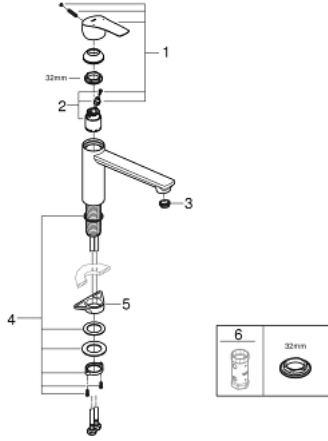

30 463 000 EUROSMART TEK KUMANDALI EVİYE BATARYASI

ÜRÜN AÇIKLAMASI

- Renk: krom
- orta yüksek çıkış ucu
- GROHE LongLife kaplama
- GROHE SilkMove 35 mm seramik kartuş
- ayarlanabilir akış limitleyici
- döner çıkış ucu
- hareket eksenini 140°
- izole edilmiş iç su yolları- kurşun ve nikel içermez
- 3/8" spiral bağlantı hortumları
-
- maximum flow rate (at 3 bar): 13 l/min
- Profesyonel Edisyon

30 463 000 EUROSMART TEK KUMANDALI EVİYE BATARYASI

YEDEK PARÇALAR, Mayıs 2022 – now

- 1: Kumanda Kolu (Sipariş no. 48530000)
 - 2: Kartuş (Sipariş no. 46374000)
 - 3: Akış limitleyici (Sipariş no. 48264000)
 - 4: Vida bağlantılı montaj (Sipariş no. 48384000)
 - 5: Destek plakası (Sipariş no. 05334000)
 - 6: Soket anahtarı (Sipariş no. 19332000)*
- *Özel aksesuarlar