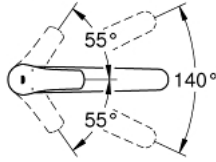

30 463 000 EUROSMART TEK KUMANDALI EVİYE BATARYASI

ÜRÜN AÇIKLAMASI

- Renk: krom
- orta yüksek çıkış ucu
- GROHE LongLife kaplama
- GROHE SilkMove 35 mm seramik kartuş
- ayarlanabilir akış limitleyici
- döner çıkış ucu
- hareket eksenini 140°
- izole edilmiş iç su yolları- kurşun ve nikel içermez
- 3/8" spiral bağlantı hortumları
-
- maximum flow rate (at 3 bar): 13 l/min
- Profesyonel Edisyon