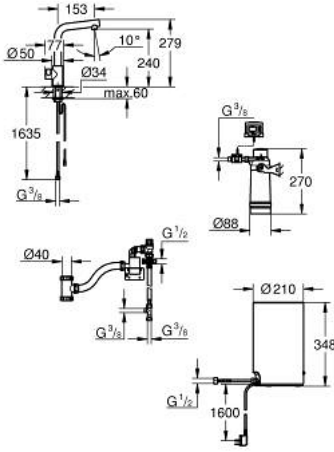

30 339 DC1 GROHE RED MONO BATARYA VE M BOYUT SU ISITICISI

ÜRÜN AÇIKLAMASI

- Renk: paslanmaz çelik
- GROHE Red Mono Musluk (30 035 000)
- L tipi çıkış ucu
- Isıtıcı için GROHE Çocuk kilidi
- TÜV sertifikalı 3lü elektronik koruma
sıcak suyun kazara geçişini engellemek için
- GROHE LongLife kaplama
- insulated tubular spout, swivel area 150°
- GROHE Red su kaynatma ünitesi için bağlantı
- GROHE Red M boyut su ısıtıcı kazan
- kaynar su ve sıcak su için hazne
- 3 litre 100° C kaynar su
- toplam 4 litre kapasite
- gerekli basınç: 1-7 bar arası
- kaynar su için esnek bağlantı hortumu ve çıkışı
- CE onaylı
- güç kaynağı: 230 V 50 Hz
- enerji sarfiyatı 2100 W
- bekleme durumunda enerji sarfiyatı 15 W
- A sınıfı enerji verimliliği
- GROHE Blue S-Size filter starter set
- kazan için kireç koruyucu
- 600 l kapasite 20° dKH
- akış oranı ölçü birimi

30 339 DC1 GROHE RED MONO BATARYA VE M BOYUT SU ISITICISI

YEDEK PARÇALAR, Aralık 2017 – now

- 1: çalıştırma ünitesi (Sipariş no. 46997DC0)
- 2: Perlatör (Sipariş no. 13999DC0)
- 3: Boiler Size M (Sipariş no. 40832001)
- 4: GROHE Red koruyucu kombinasyon (Sipariş no. 48371000)
- 5: GROHE Blue filtre S (Sipariş no. 40438001)
- 5.1: Filtre başlığı (Sipariş no. 64508001)
- 5.2: GROHE Blue Filtre (Sipariş no. 40404001)
- 6: GROHE Red II karıştırma kumandası EU (Sipariş no. 40841001)*
- 7: GROHE Blue Filtre L (Sipariş no. 40412001)*
- 8: GROHE Blue Filtre (Sipariş no. 40430001)*
- 9: GROHE Blue Filtre (Sipariş no. 40547001)*
- 10: GROHE Blue Filtre UltraSafe, 3000l (Sipariş no. 40575001)*
- 11: GROHE Blue Filtre (Sipariş no. 40691001)*