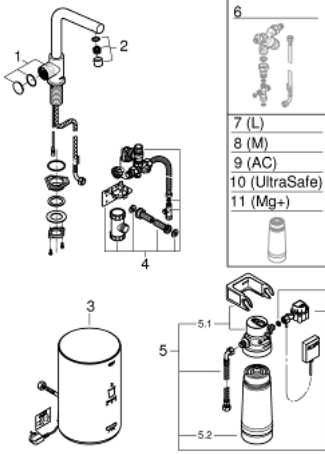

30 339 DC1 GROHE RED MONO BATARYA VE M BOYUT SU ISITICISI

ÜRÜN AÇIKLAMASI

- Renk: paslanmaz çelik
- GROHE Red Mono Musluk (30 035 000)
- L tipi çıkış ucu
- Isıtıcı için GROHE Çocuk kilidi
- TÜV sertifikalı 3lü elektronik koruma
sıcak suyun kazara geçişini engellemek için
- GROHE LongLife kaplama
- insulated tubular spout, swivel area 150°
- GROHE Red su kaynatma ünitesi için bağlantı
- GROHE Red M boyut su ısıtıcı kazan
- kaynar su ve sıcak su için hazne
- 3 litre 100° C kaynar su
- toplam 4 litre kapasite
- gerekli basınç: 1-7 bar arası
- kaynar su için esnek bağlantı hortumu ve çıkışı
- CE onaylı
- güç kaynağı: 230 V 50 Hz
- enerji sarfiyatı 2100 W
- bekleme durumunda enerji sarfiyatı 15 W
- A sınıfı enerji verimliliği
- GROHE Blue S-Size filter starter set
- kazan için kireç koruyucu
- 600 l kapasite 20° dKH
- akış oranı ölçü birimi

30 339 DC1 GROHE RED MONO BATARYA VE M BOYUT SU ISITICISI

YEDEK PARÇALAR, Aralık 2017 – now

- 1: çalıştırma ünitesi (Sipariş no. 46997DC0)
- 2: Perlatör (Sipariş no. 13999DC0)
- 3: Boiler Size M (Sipariş no. 40832001)
- 4: GROHE Red koruyucu kombinasyon (Sipariş no. 48371000)
- 5: GROHE Blue filtre S (Sipariş no. 40438001)
- 5.1: Filtre başlığı (Sipariş no. 64508001)
- 5.2: GROHE Blue Filtre (Sipariş no. 40404001)
- 6: GROHE Red II karıştırma kumandası EU (Sipariş no. 40841001)*
- 7: GROHE Blue Filtre L (Sipariş no. 40412001)*
- 8: GROHE Blue Filtre (Sipariş no. 40430001)*
- 9: GROHE Blue Filtre (Sipariş no. 40547001)*
- 10: GROHE Blue Filtre UltraSafe, 3000l (Sipariş no. 40575001)*
- 11: GROHE Blue Filtre (Sipariş no. 40691001)*