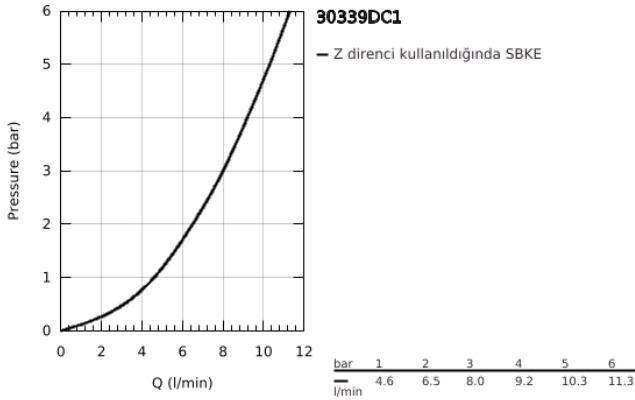

30 339 DC1 GROHE RED MONO BATARYA VE M BOYUT SU ISITICISI

ÜRÜN AÇIKLAMASI

- Renk: paslanmaz çelik
- GROHE Red Mono Musluk (30 035 000)
- L tipi çıkış ucu
- Isıtıcı için GROHE Çocuk kilidi
- TÜV sertifikalı 3lü elektronik koruma
sıcak suyun kazara geçişini engellemek için
- GROHE LongLife kaplama
- insulated tubular spout, swivel area 150°
- GROHE Red su kaynatma ünitesi için bağlantı
- GROHE Red M boyut su ısıtıcı kazan
- kaynar su ve sıcak su için hazne
- 3 litre 100° C kaynar su
- toplam 4 litre kapasite
- gerekli basınç: 1-7 bar arası
- kaynar su için esnek bağlantı hortumu ve çıkışı
- CE onaylı
- güç kaynağı: 230 V 50 Hz
- enerji sarfiyatı 2100 W
- bekleme durumunda enerji sarfiyatı 15 W
- A sınıfı enerji verimliliği
- GROHE Blue S-Size filter starter set
- kazan için kireç koruyucu
- 600 l kapasite 20° dKH
- akış oranı ölçü birimi