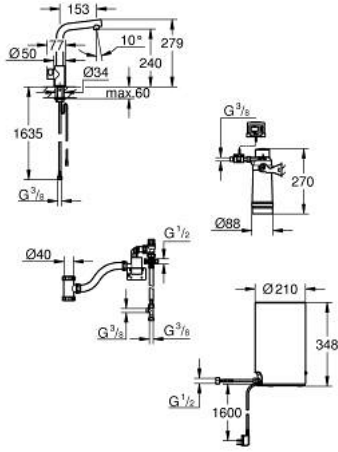

30 339 001 GROHE RED MONO BATARYA VE M BOYUT SU ISITICISI

ÜRÜN AÇIKLAMASI

- Renk: krom
- GROHE Red Mono Musluk (30 035 000)
- L tipi çıkış ucu
- Isıtıcı için GROHE Çocuk kilidi
- TÜV sertifikalı 3lü elektronik koruma
 />sıcak suyun kazara geçişini engellemek için
- GROHE LongLife kaplama
- insulated tubular spout, swivel area 150°
- GROHE Red M boyut su ısıtıcı kazan
- 3 litre 100° C kaynar su
- toplam 4 litre kapasite
- gerekli basınç: 1-7 bar arası
- kaynar su için esnek bağlantı hortumu ve çıkışı
- CE onaylı
- güç kaynağı: 230 V 50 Hz
- enerfi sarfiyatı 2100 W
- bekleme durumunda enerji sarfiyatı 15 W
- A sınıfı enerji verimliliği
- GROHE Blue S-Size filter starter set
- kazan için kireç koruyucu
- 600 l kapasite 20° dKH
- akış oranı ölçü birimi

30 339 001 GROHE RED MONO BATARYA VE M BOYUT SU ISITICISI

YEDEK PARÇALAR, Eylül 2016 – now

- 1: operating unit (Sipariş no. 46997000)
- 2: Perlatör (Sipariş no. 13999000)
- 3: Boiler Size M (Sipariş no. 40830001)
- 4: GROHE Red koruyucu kombinasyon (Sipariş no. 48371000)
- 5: GROHE Blue filtre S (Sipariş no. 40438001)
- 5.1: Filtre başlığı (Sipariş no. 64508001)
- 5.2: GROHE Blue Filtre (Sipariş no. 40404001)
- 6: GROHE Red II karıştırma kumandası EU (Sipariş no. 40841001)*
- 7: GROHE Blue Filtre L (Sipariş no. 40412001)*
- 8: GROHE Blue Filtre (Sipariş no. 40430001)*
- 9: GROHE Blue Filtre (Sipariş no. 40547001)*
- 10: Filtre (Sipariş no. 40575001)*
- 11: GROHE Blue Filtre (Sipariş no. 40691001)*