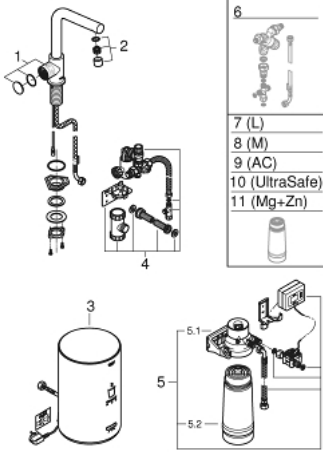

30 339 001 GROHE RED MONO BATARYA VE M BOYUT SU ISITICISI

ÜRÜN AÇIKLAMASI

- Renk: krom
- GROHE Red Mono Musluk (30 035 000)
- L tipi çıkış ucu
- Isıtıcı için GROHE Çocuk kilidi
- TÜV sertifikalı 3lü elektronik koruma
 />sıcak suyun kazara geçişini engellemek için
- GROHE LongLife kaplama
- insulated tubular spout, swivel area 150°
- GROHE Red M boyut su ısıtıcı kazan
- 3 litre 100° C kaynar su
- toplam 4 litre kapasite
- gerekli basınç: 1-7 bar arası
- kaynar su için esnek bağlantı hortumu ve çıkışı
- CE onaylı
- güç kaynağı: 230 V 50 Hz
- enerfi sarfiyatı 2100 W
- bekleme durumunda enerji sarfiyatı 15 W
- A sınıfı enerji verimliliği
- GROHE Blue S-Size filter starter set
- kazan için kireç koruyucu
- 600 l kapasite 20° dKH
- akış oranı ölçü birimi

30 339 001 GROHE RED MONO BATARYA VE M BOYUT SU ISITICISI

YEDEK PARÇALAR, Eylül 2016 – now

- 1: operating unit (Sipariş no. 46997000)
- 2: Perlatör (Sipariş no. 13999000)
- 3: Boiler Size M (Sipariş no. 40830001)
- 4: GROHE Red koruyucu kombinasyon (Sipariş no. 48371000)
- 5: GROHE Blue filtre S (Sipariş no. 40438001)
- 5.1: Filtre başlığı (Sipariş no. 64508001)
- 5.2: GROHE Blue Filtre (Sipariş no. 40404001)
- 6: GROHE Red II karıştırma kumandası EU (Sipariş no. 40841001)*
- 7: GROHE Blue Filtre L (Sipariş no. 40412001)*
- 8: GROHE Blue Filtre (Sipariş no. 40430001)*
- 9: GROHE Blue Filtre (Sipariş no. 40547001)*
- 10: Filtre (Sipariş no. 40575001)*
- 11: GROHE Blue Filtre (Sipariş no. 40691001)*