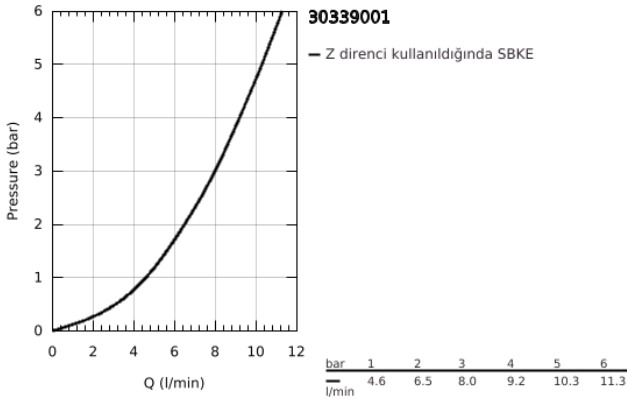

30 339 001 GROHE RED MONO BATARYA VE M BOYUT SU ISITICISI

ÜRÜN AÇIKLAMASI

- Renk: krom
- GROHE Red Mono Musluk (30 035 000)
- L tipi çıkış ucu
- Isıtıcı için GROHE Çocuk kilidi
- TÜV sertifikalı 3lü elektronik koruma
 />sıcak suyun kazara geçişini engellemek için
- GROHE LongLife kaplama
- insulated tubular spout, swivel area 150°
- GROHE Red M boyut su ısıtıcı kazan
- 3 litre 100° C kaynar su
- toplam 4 litre kapasite
- gerekli basınç: 1-7 bar arası
- kaynar su için esnek bağlantı hortumu ve çıkışı
- CE onaylı
- güç kaynağı: 230 V 50 Hz
- enerfi sarfiyatı 2100 W
- bekleme durumunda enerji sarfiyatı 15 W
- A sınıfı enerji verimliliği
- GROHE Blue S-Size filter starter set
- kazan için kireç koruyucu
- 600 l kapasite 20° dKH
- akış oranı ölçü birimi