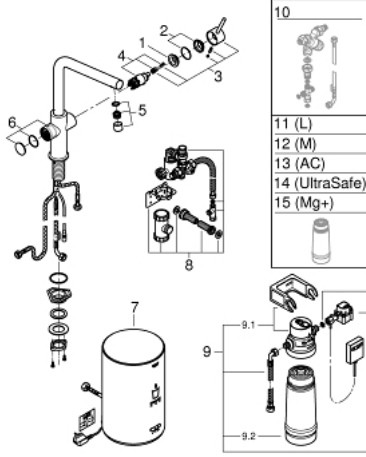

30 327 AL1 GROHE RED DUO BATARYA VE M BOYUT SU ISITICISI

YEDEK PARÇALAR, Mart 2018 – now

- 1: Montaj halkası (Sipariş no. 07419000)
- 2: Kapak (Sipariş no. 46581AL0)
- 3: Kumanda Kolu (Sipariş no. 46957AL0)
- 4: Kartuş (Sipariş no. 46580000)
- 5: Perlatör (Sipariş no. 13999AL0)
- 6: çalıştırma ünitesi (Sipariş no. 46997AL0)
- 7: Boiler Size M (Sipariş no. 40830001)
- 8: GROHE Red koruyucu kombinasyon (Sipariş no. 48371000)
- 9: GROHE Blue filtre S (Sipariş no. 40438001)
- 9.1: Filtre başlığı (Sipariş no. 64508001)
- 9.2: GROHE Blue Filtre (Sipariş no. 40404001)
- 10: GROHE Red II karıştırma kumandası EU (Sipariş no. 40841001)*
- 11: GROHE Blue Filtre L (Sipariş no. 40412001)*
- 12: GROHE Blue Filtre (Sipariş no. 40430001)*
- 13: GROHE Blue Filtre (Sipariş no. 40547001)*
- 14: Filtre (Sipariş no. 40575001)*
- 15: GROHE Blue Filtre (Sipariş no. 40691001)*