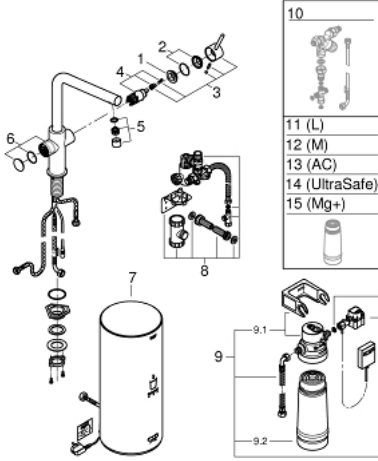

30 325 001 GROHE RED DUO BATARYA VE L BOYUT SU ISITICISI

ÜRÜN AÇIKLAMASI

- Renk: krom
- GROHE Red Duo Tek kumandalı eviye bataryası (30 033 000)
- L tipi çıkış ucu
- Isıtıcı için GROHE Çocuk kilidi
- TÜV sertifikalı 3lü elektronik koruma
sıcak suyun kazara geçişini engellemek için
- GROHE LongLife kaplama
- GROHE SilkMove 28 mm seramik kartuş
- insulated tubular spout, swivel area 150°
- İki su kanallı batarya
- spiral bağlantı hortumları
- GROHE Red L boyut su ısıtıcı kazan
- 5,5 litre ve 100° C kaynar su
- toplam 7 litre su kapasitesi
- gerekli basınç: 1-7 bar arası
- kaynar su için esnek bağlantı hortumu ve çıkışı
- CE onaylı
- güç kaynağı: 230 V 50 Hz
- enerji sarfiyatı 2100 W
- bekleme durumunda enerji sarfiyatı 15 W
- A sınıfı enerji verimliliği
- GROHE Blue S-Size filter starter set
- kazan için kireç koruyucu
- 600 l kapasite 20° dKH
- akış oranı ölçü birimi

30 325 001 GROHE RED DUO BATARYA VE L BOYUT SU ISITICISI

YEDEK PARÇALAR, Eylül 2016 – now

- 1: Montaj halkası (Sipariş no. 07419000)
- 2: Kapak (Sipariş no. 46581000)
- 3: Kumanda Kolu (Sipariş no. 46957000)
- 4: Kartuş (Sipariş no. 46580000)
- 5: Perlatör (Sipariş no. 13999000)
- 6: operating unit (Sipariş no. 46997000)
- 7: GROHE Red II EU (Sipariş no. 40831001)
- 8: GROHE Red koruyucu kombinasyon (Sipariş no. 48371000)
- 9: GROHE Blue filtre S (Sipariş no. 40438001)
- 9.1: Filtre başlığı (Sipariş no. 64508001)
- 9.2: GROHE Blue Filtre (Sipariş no. 40404001)
- 10: GROHE Red II karıştırma kumandası EU (Sipariş no. 40841001)*
- 11: GROHE Blue Filtre L (Sipariş no. 40412001)*
- 12: GROHE Blue Filtre (Sipariş no. 40430001)*
- 13: GROHE Blue Filtre (Sipariş no. 40547001)*
- 14: Filtre (Sipariş no. 40575001)*
- 15: GROHE Blue Filtre (Sipariş no. 40691001)*