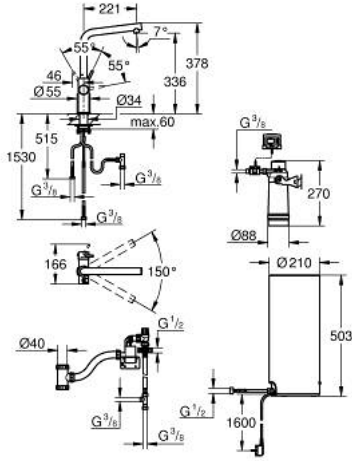

30 325 001 GROHE RED DUO BATARYA VE L BOYUT SU ISITICISI

ÜRÜN AÇIKLAMASI

- Renk: krom
- GROHE Red Duo Tek kumandalı eviye bataryası (30 033 000)
- L tipi çıkış ucu
- Isıtıcı için GROHE Çocuk kilidi
- TÜV sertifikalı 3lü elektronik koruma
sıcak suyun kazara geçişini engellemek için
- GROHE LongLife kaplama
- GROHE SilkMove 28 mm seramik kartuş
- insulated tubular spout, swivel area 150°
- İki su kanallı batarya
- spiral bağlantı hortumları
- GROHE Red L boyut su ısıtıcı kazan
- 5,5 litre ve 100° C kaynar su
- toplam 7 litre su kapasitesi
- gerekli basınç: 1-7 bar arası
- kaynar su için esnek bağlantı hortumu ve çıkışı
- CE onaylı
- güç kaynağı: 230 V 50 Hz
- enerji sarfiyatı 2100 W
- bekleme durumunda enerji sarfiyatı 15 W
- A sınıfı enerji verimliliği
- GROHE Blue S-Size filter starter set
- kazan için kireç koruyucu
- 600 l kapasite 20° dKH
- akış oranı ölçü birimi

30 325 001 GROHE RED DUO BATARYA VE L BOYUT SU ISITICISI

YEDEK PARÇALAR, Eylül 2016 – now

- 1: Montaj halkası (Sipariş no. 07419000)
- 2: Kapak (Sipariş no. 46581000)
- 3: Kumanda Kolu (Sipariş no. 46957000)
- 4: Kartuş (Sipariş no. 46580000)
- 5: Perlatör (Sipariş no. 13999000)
- 6: operating unit (Sipariş no. 46997000)
- 7: GROHE Red II EU (Sipariş no. 40831001)
- 8: GROHE Red koruyucu kombinasyon (Sipariş no. 48371000)
- 9: GROHE Blue filtre S (Sipariş no. 40438001)
- 9.1: Filtre başlığı (Sipariş no. 64508001)
- 9.2: GROHE Blue Filtre (Sipariş no. 40404001)
- 10: GROHE Red II karıştırma kumandası EU (Sipariş no. 40841001)*
- 11: GROHE Blue Filtre L (Sipariş no. 40412001)*
- 12: GROHE Blue Filtre (Sipariş no. 40430001)*
- 13: GROHE Blue Filtre (Sipariş no. 40547001)*
- 14: Filtre (Sipariş no. 40575001)*
- 15: GROHE Blue Filtre (Sipariş no. 40691001)*