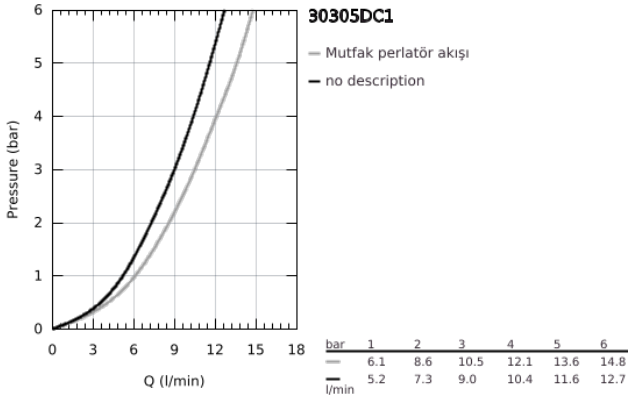

### ÜRÜN AÇIKLAMASI

- Renk: paslanmaz çelik
- alçak çıkış ucu
- GROHE LongLife kaplama
- GROHE SilkMove 35 mm seramik kartuş
- Pull-Out spout for greater flexibility
- spiralli çift akışlı el duşu
- normal akışa otomatik geçiş
- ayarlanabilir akış limitleyici
- döner çıkış ucu
- 90° dönebilir başlık
- izole edilmiş iç su yolları- kurşun ve nikel içermez
- 3/8" spiral bağlantı hortumları
- entegre çek valf
- maximum flow rate (at 3 bar): 10.5 l/min
- Profesyonel Edisyon