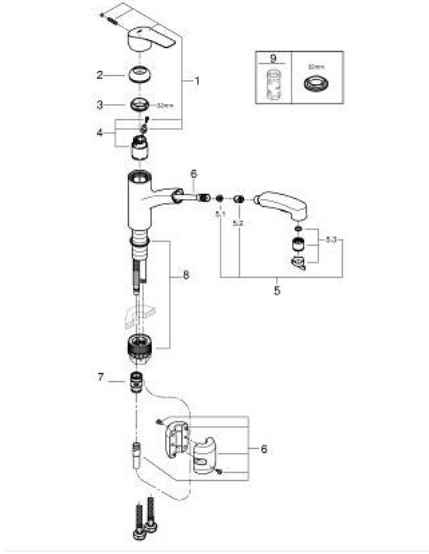

### ÜRÜN AÇIKLAMASI

- Renk: paslanmaz çelik
- alçak çıkış ucu
- GROHE LongLife kaplama
- GROHE SilkMove 35 mm seramik kartuş
- Pull-Out spout for greater flexibility
- spiralli çift akışlı el duşu
- normal akışa otomatik geçiş
- ayarlanabilir akış limitleyici
- döner çıkış ucu
- 90° dönebilir başlık
- izole edilmiş iç su yolları- kurşun ve nikel içermez
- 3/8" spiral bağlantı hortumları
- entegre çek valf
- maximum flow rate (at 3 bar): 10.5 l/min
- Profesyonel Edisyon

### YEDEK PARÇALAR, Eylül 2019 – now

- 1: Kumanda Kolu (Sipariş no. 48530DC0)
  - 2: Kapak (Sipariş no. 46492DC0)
  - 3: vida halkası (Sipariş no. 46815000)
  - 4: Kartuş (Sipariş no. 46374000)
  - 5: Eldusu (Sipariş no. 46956DC0)
  - 5.1: Filtre (Sipariş no. 0676800M)
  - 5.2: Çek-valf (Sipariş no. 08565000)
  - 5.3: Akış limitleyici (Sipariş no. 48275000)
  - 6: Duş hortumu (Sipariş no. 48293000)
  - 7: çabuk bağlantı (Sipariş no. 46338000)
  - 8: mounting set (Sipariş no. 48477000)
  - 9: Soket anahtarı (Sipariş no. 19332000)\*
- \*Özel aksesuarlar