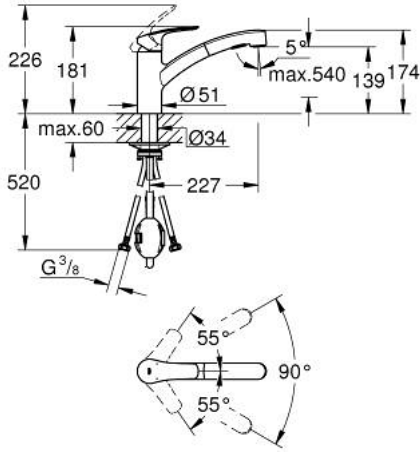

### ÜRÜN AÇIKLAMASI

- Renk: paslanmaz çelik
- alçak çıkış ucu
- GROHE LongLife kaplama
- GROHE SilkMove 35 mm seramik kartuş
- Pull-Out spout for greater flexibility
- spiralli çift akışlı el duşu
- normal akışa otomatik geçiş
- ayarlanabilir akış limitleyici
- döner çıkış ucu
- 90° dönebilir başlık
- izole edilmiş iç su yolları- kurşun ve nikel içermez
- 3/8" spiral bağlantı hortumları
- entegre çek valf
- maximum flow rate (at 3 bar): 10.5 l/min
- Profesyonel Edisyon

### YEDEK PARÇALAR, Eylül 2019 – now

- 1: Kumanda Kolu (Sipariş no. 48530DC0)
  - 2: Kapak (Sipariş no. 46492DC0)
  - 3: vida halkası (Sipariş no. 46815000)
  - 4: Kartuş (Sipariş no. 46374000)
  - 5: Eldusu (Sipariş no. 46956DC0)
  - 5.1: Filtre (Sipariş no. 0676800M)
  - 5.2: Çek-valf (Sipariş no. 08565000)
  - 5.3: Akış limitleyici (Sipariş no. 48275000)
  - 6: Duş hortumu (Sipariş no. 48293000)
  - 7: çabuk bağlantı (Sipariş no. 46338000)
  - 8: mounting set (Sipariş no. 48477000)
  - 9: Soket anahtarı (Sipariş no. 19332000)\*
- \*Özel aksesuarlar