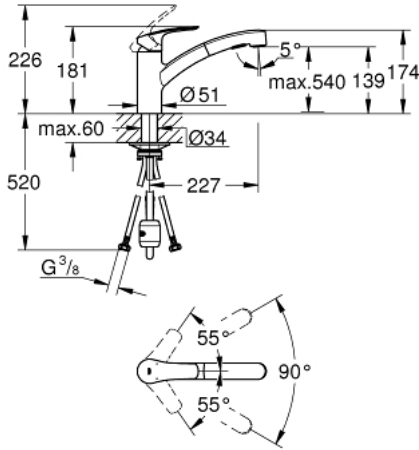

### ÜRÜN AÇIKLAMASI

- Renk: matte black
- alçak çıkış ucu
- GROHE SilkMove 35 mm seramik kartuş
- Pull-Out spout for greater flexibility
- spiralli çift akışlı el duşu
- normal akışa otomatik geçiş
- ayarlanabilir akış limitleyici
- döner çıkış ucu
- 90° dönebilir başlık
- izole edilmiş iç su yolları- kurşun ve nikel içermez
- 3/8" spiral bağlantı hortumları
- entegre çek valf
- maximum flow rate (at 3 bar): 10.5 l/min
- Profesyonel Edisyon