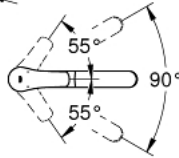

### ÜRÜN AÇIKLAMASI

- Renk: matte black
- alçak çıkış ucu
- GROHE SilkMove 35 mm seramik kartuş
- Pull-Out spout for greater flexibility
- spiralli çift akışlı el duşu
- normal akışa otomatik geçiş
- ayarlanabilir akış limitleyici
- döner çıkış ucu
- 90° dönebilir başlık
- izole edilmiş iç su yolları- kurşun ve nikel içermez
- 3/8" spiral bağlantı hortumları
- entegre çek valf
- maximum flow rate (at 3 bar): 10.5 l/min
- Profesyonel Edisyon