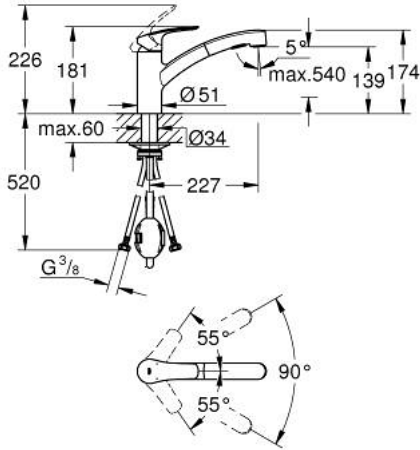

### ÜRÜN AÇIKLAMASI

- Renk: krom
- alçak çıkış ucu
- GROHE LongLife kaplama
- GROHE SilkMove 35 mm seramik kartuş
- Pull-Out spout for greater flexibility
- spiralli çift akışlı el duşu
- normal akışa otomatik geçiş
- ayarlanabilir akış limitleyici
- döner çıkış ucu
- 90° dönebilir başlık
- izole edilmiş iç su yolları- kurşun ve nikel içermez
- 3/8" spiral bağlantı hortumları
- entegre çek valf
- maximum flow rate (at 3 bar): 10.5 l/min
- Profesyonel Edisyon

### YEDEK PARÇALAR, Eylül 2019 – now

- 1: Kumanda Kolu (Sipariş no. 48530000)
  - 2: Kapak (Sipariş no. 46492000)
  - 3: vida halkası (Sipariş no. 46815000)
  - 4: Kartuş (Sipariş no. 46374000)
  - 5: Eldusu (Sipariş no. 46956000)
  - 5.1: Filtre (Sipariş no. 0676800M)
  - 5.2: Çek-valf (Sipariş no. 08565000)
  - 5.3: Akış limitleyici (Sipariş no. 48275000)
  - 6: Duş hortumu (Sipariş no. 48293000)
  - 7: çabuk bağlantı (Sipariş no. 46338000)
  - 8: mounting set (Sipariş no. 48477000)
  - 9: Soket anahtarı (Sipariş no. 19332000)\*
- \*Özel aksesuarlar