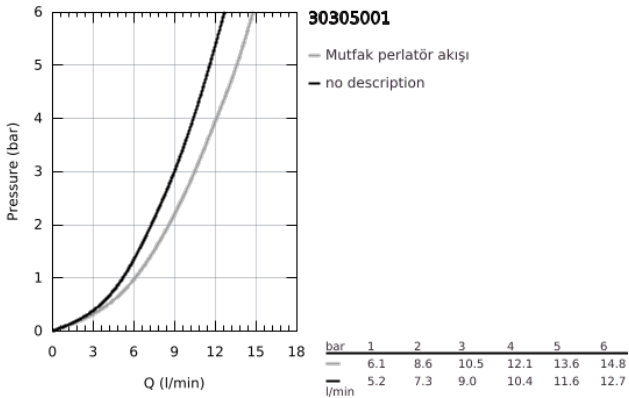

### ÜRÜN AÇIKLAMASI

- Renk: krom
- alçak çıkış ucu
- GROHE LongLife kaplama
- GROHE SilkMove 35 mm seramik kartuş
- Pull-Out spout for greater flexibility
- spiralli çift akışlı el duşu
- normal akışa otomatik geçiş
- ayarlanabilir akış limitleyici
- döner çıkış ucu
- 90° dönebilir başlık
- izole edilmiş iç su yolları- kurşun ve nikel içermez
- 3/8" spiral bağlantı hortumları
- entegre çek valf
- maximum flow rate (at 3 bar): 10.5 l/min
- Profesyonel Edisyon