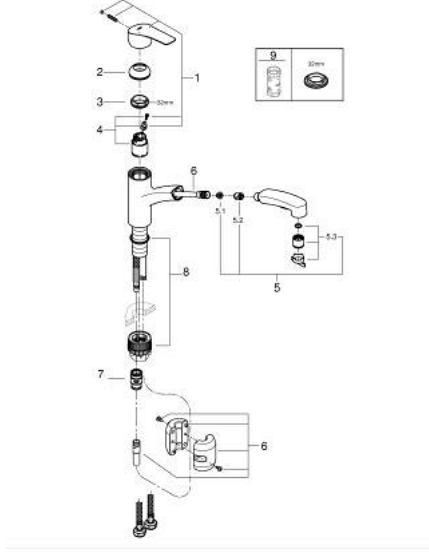

### ÜRÜN AÇIKLAMASI

- Renk: krom
- alçak çıkış ucu
- GROHE LongLife kaplama
- GROHE SilkMove 35 mm seramik kartuş
- Pull-Out spout for greater flexibility
- spiralli çift akışlı el duşu
- normal akışa otomatik geçiş
- ayarlanabilir akış limitleyici
- döner çıkış ucu
- 90° dönebilir başlık
- izole edilmiş iç su yolları- kurşun ve nikel içermez
- 3/8" spiral bağlantı hortumları
- entegre çek valf
- maximum flow rate (at 3 bar): 10.5 l/min
- Profesyonel Edisyon

### YEDEK PARÇALAR, Eylül 2019 – now

- 1: Kumanda Kolu (Sipariş no. 48530000)
  - 2: Kapak (Sipariş no. 46492000)
  - 3: vida halkası (Sipariş no. 46815000)
  - 4: Kartuş (Sipariş no. 46374000)
  - 5: Eldusu (Sipariş no. 46956000)
  - 5.1: Filtre (Sipariş no. 0676800M)
  - 5.2: Çek-valf (Sipariş no. 08565000)
  - 5.3: Akış limitleyici (Sipariş no. 48275000)
  - 6: Duş hortumu (Sipariş no. 48293000)
  - 7: çabuk bağlantı (Sipariş no. 46338000)
  - 8: mounting set (Sipariş no. 48477000)
  - 9: Soket anahtarı (Sipariş no. 19332000)\*
- \*Özel aksesuarlar