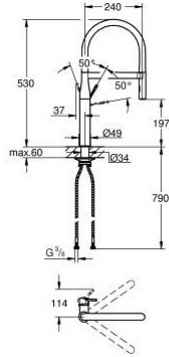

30 294 GN0 ESSENCE TEK KUMANDALI EVİYE BATARYASI

ÜRÜN AÇIKLAMASI

- Renk: brushed cool sunrise
- GROHE LongLife kaplama
- GROHE SilkMove 28 mm seramik kartuş
- akış filtresi
- entegre ısı limitleyici
- profesyonel sprey
- Esnek, hijyenik GrohFlexx santopren mutfak hortumu
- divertör: normal akış ve jet akış
- normal akışa otomatik geçiş
- metal sprey
- MagneticDocking spiral çıkış ucunun yerine kusursuz bir şekilde oturması için entegre mıknatıs
- döner çıkış ucu
- hareket eksenini 360°
- entegre çek valf
- spiral bağlantı hortumları
-
- maximum flow rate (at 3 bar): 8 l/min