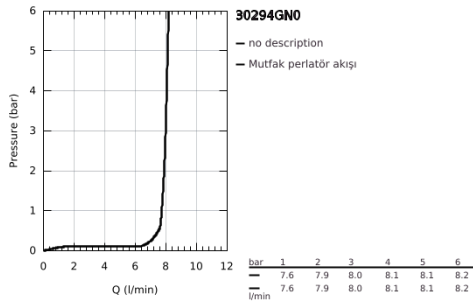

30 294 GN0 ESSENCE TEK KUMANDALI EVİYE BATARYASI

ÜRÜN AÇIKLAMASI

- Renk: brushed cool sunrise
- GROHE LongLife kaplama
- GROHE SilkMove 28 mm seramik kartuş
- akış filtresi
- entegre ısı limitleyici
- profesyonel sprey
- Esnek, hijyenik GrohFlexx santopren mutfak hortumu
- divertör: normal akış ve jet akış
- normal akışa otomatik geçiş
- metal sprey
- MagneticDocking spiral çıkış ucunun yerine kusursuz bir şekilde oturması için entegre mıknatıs
- döner çıkış ucu
- hareket eksenini 360°
- entegre çek valf
- spiral bağlantı hortumları
-
- maximum flow rate (at 3 bar): 8 l/min