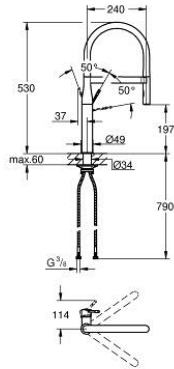

## 30 294 GL0 ESSENCE TEK KUMANDALI EVİYE BATARYASI

### ÜRÜN AÇIKLAMASI

- Renk: cool sunrise
- GROHE LongLife kaplama
- GROHE SilkMove 28 mm seramik kartuş
- akış filtresi
- entegre ısı limitleyici
- profesyonel sprey
- Esnek, hijyenik GrohFlexx santopren mutfak hortumu
- divertör: normal akış ve jet akış
- normal akışa otomatik geçiş
- metal sprey
- MagneticDocking spiral çıkış ucunun yerine kusursuz bir şekilde oturması için entegre mıknatis
- döner çıkış ucu
- hareket eksenini 360°
- entegre çek valf
- spiral bağlantı hortumları
- 
- maximum flow rate (at 3 bar): 8 l/min