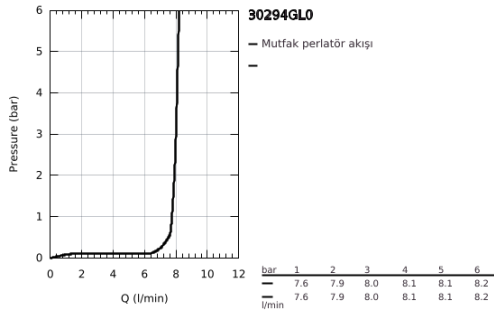

## 30 294 GL0 ESSENCE TEK KUMANDALI EVİYE BATARYASI

### ÜRÜN AÇIKLAMASI

- Renk: cool sunrise
- GROHE LongLife kaplama
- GROHE SilkMove 28 mm seramik kartuş
- akış filtresi
- entegre ısı limitleyici
- profesyonel sprey
- Esnek, hijyenik GrohFlexx santopren mutfak hortumu
- divertör: normal akış ve jet akış
- normal akışa otomatik geçiş
- metal sprey
- MagneticDocking spiral çıkış ucunun yerine kusursuz bir şekilde oturması için entegre mıknatis
- döner çıkış ucu
- hareket eksenini 360°
- entegre çek valf
- spiral bağlantı hortumları
- 
- maximum flow rate (at 3 bar): 8 l/min