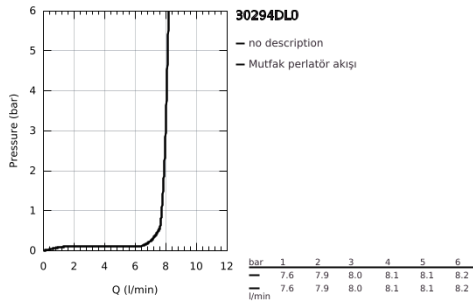

30 294 DL0 ESSENCE TEK KUMANDALI EVİYE BATARYASI

ÜRÜN AÇIKLAMASI

- Renk: brushed warm sunset
- GROHE LongLife kaplama
- GROHE SilkMove 28 mm seramik kartuş
- akış filtresi
- entegre ısı limitleyici
- profesyonel sprey
- Esnek, hijyenik GrohFlexx santopren mutfak hortumu
- divertör: normal akış ve jet akış
- normal akışa otomatik geçiş
- metal sprey
- MagneticDocking spiral çıkış ucunun yerine kusursuz bir şekilde oturması için entegre mıknatis
- döner çıkış ucu
- hareket eksenini 360°
- entegre çek valf
- spiral bağlantı hortumları
-
- maximum flow rate (at 3 bar): 8 l/min