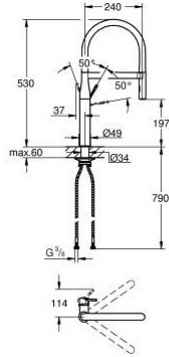

30 294 DL0 ESSENCE TEK KUMANDALI EVİYE BATARYASI

ÜRÜN AÇIKLAMASI

- Renk: brushed warm sunset
- GROHE LongLife kaplama
- GROHE SilkMove 28 mm seramik kartuş
- akış filtresi
- entegre ısı limitleyici
- profesyonel sprey
- Esnek, hijyenik GrohFlexx santopren mutfak hortumu
- divertör: normal akış ve jet akış
- normal akışa otomatik geçiş
- metal sprey
- MagneticDocking spiral çıkış ucunun yerine kusursuz bir şekilde oturması için entegre mıknatis
- döner çıkış ucu
- hareket eksenini 360°
- entegre çek valf
- spiral bağlantı hortumları
-
- maximum flow rate (at 3 bar): 8 l/min