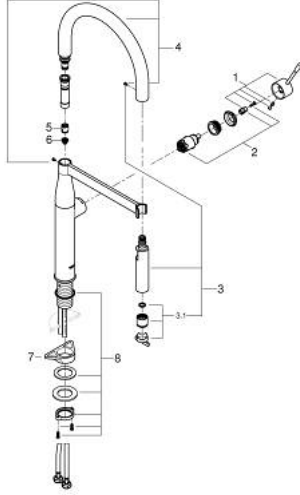

## 30 294 DC0 ESSENCE TEK KUMANDALI EVİYE BATARYASI

### ÜRÜN AÇIKLAMASI

- Renk: paslanmaz çelik
- GROHE LongLife kaplama
- GROHE SilkMove 28 mm seramik kartuş
- entegre ısı limitleyici
- profesyonel sprey
- Esnek, hijyenik GrohFlexx santopren mutfak hortumu
- divertör: normal akış ve jet akış
- normal akışa otomatik geçiş
- metal sprey
- MagneticDocking spiral çıkış ucunun yerine kusursuz bir şekilde oturması için entegre mıknatıs
- döner çıkış ucu
- hareket eksenini 360°
- entegre çek valf
- spiral bağlantı hortumları
- 

### YEDEK PARÇALAR, Nisan 2015 – Mayıs 2022

- 1: Kumanda Kolu (Sipariş no. 46927DC0)
- 2: Kartuş (Sipariş no. 46963000)
- 3: Eldusu (Sipariş no. 46965DC0)
- 3.1: Akış limitleyici (Sipariş no. 48347000)
- 4: Duş hortumu (Sipariş no. 46964KK0)
- 5: Çek-valf (Sipariş no. 08565000)
- 6: Filtre (Sipariş no. 0676800M)
- 7: Destek plakası (Sipariş no. 05334000)
- 8: Vida bağlantılı montaj (Sipariş no. 48384000)