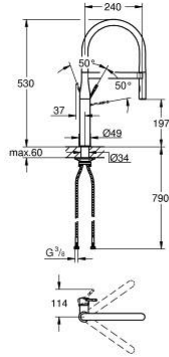

## 30 294 DC0 ESSENCE TEK KUMANDALI EVİYE BATARYASI

### ÜRÜN AÇIKLAMASI

- Renk: paslanmaz çelik
- GROHE LongLife kaplama
- GROHE SilkMove 28 mm seramik kartuş
- entegre ısı limitleyici
- profesyonel sprey
- Esnek, hijyenik GrohFlexx santopren mutfak hortumu
- divertör: normal akış ve jet akış
- normal akışa otomatik geçiş
- metal sprey
- MagneticDocking spiral çıkış ucunun yerine kusursuz bir şekilde oturması için entegre mıknatıs
- döner çıkış ucu
- hareket eksenini 360°
- entegre çek valf
- spiral bağlantı hortumları
- 

### YEDEK PARÇALAR, Nisan 2015 – Mayıs 2022

- 1: Kumanda Kolu (Sipariş no. 46927DC0)
- 2: Kartuş (Sipariş no. 46963000)
- 3: Eldusu (Sipariş no. 46965DC0)
- 3.1: Akış limitleyici (Sipariş no. 48347000)
- 4: Duş hortumu (Sipariş no. 46964KK0)
- 5: Çek-valf (Sipariş no. 08565000)
- 6: Filtre (Sipariş no. 0676800M)
- 7: Destek plakası (Sipariş no. 05334000)
- 8: Vida bağlantılı montaj (Sipariş no. 48384000)