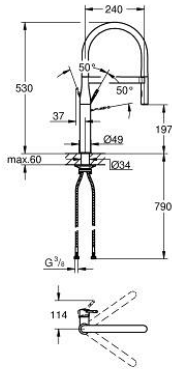

30 294 DA0 ESSENCE TEK KUMANDALI EVİYE BATARYASI

ÜRÜN AÇIKLAMASI

- Renk: warm sunset
- GROHE LongLife kaplama
- GROHE SilkMove 28 mm seramik kartuş
- akış filtresi
- entegre ısı limitleyici
- profesyonel sprey
- Esnek, hijyenik GrohFlexx santopren mutfak hortumu
- divertör: normal akış ve jet akış
- normal akışa otomatik geçiş
- metal sprey
- MagneticDocking spiral çıkış ucunun yerine kusursuz bir şekilde oturması için entegre mıknatis
- döner çıkış ucu
- hareket eksenini 360°
- entegre çek valf
- spiral bağlantı hortumları
- maximum flow rate (at 3 bar): 8 l/min