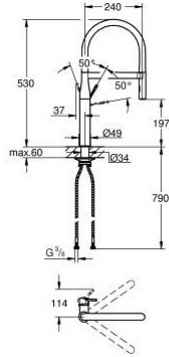

30 294 AL0 ESSENCE TEK KUMANDALI EVİYE BATARYASI

ÜRÜN AÇIKLAMASI

- Renk: brushed hard graphite
- GROHE LongLife kaplama
- GROHE SilkMove 28 mm seramik kartuş
- akış filtresi
- entegre ısı limitleyici
- profesyonel sprey
- Esnek, hijyenik GrohFlexx santopren mutfak hortumu
- divertör: normal akış ve jet akış
- normal akışa otomatik geçiş
- metal sprey
- MagneticDocking spiral çıkış ucunun yerine kusursuz bir şekilde oturması için entegre mıknatıs
- döner çıkış ucu
- hareket eksenini 360°
- entegre çek valf
- spiral bağlantı hortumları
-
- maximum flow rate (at 3 bar): 8 l/min

30 294 AL0 ESSENCE TEK KUMANDALI EVİYE BATARYASI

YEDEK PARÇALAR, Mart 2018 – Mayıs 2022

- 1: Kumanda Kolu (Sipariş no. 46927AL0)
- 2: Kartuş (Sipariş no. 46963000)
- 3: Eldusu (Sipariş no. 46965AL0)
- 3.1: Akış limitleyici (Sipariş no. 48347000)
- 4: Duş hortumu (Sipariş no. 46964KK0)
- 5: Çek-valf (Sipariş no. 08565000)
- 6: Filtre (Sipariş no. 0676800M)
- 7: Destek plakası (Sipariş no. 05334000)
- 8: Vida bağlantılı montaj (Sipariş no. 48384000)