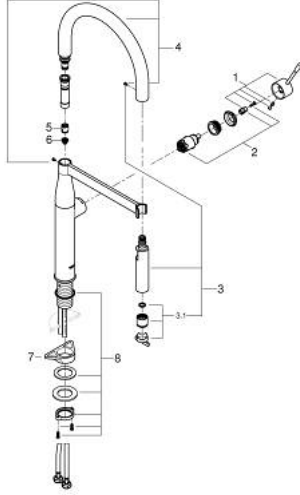

30 294 AL0 ESSENCE TEK KUMANDALI EVİYE BATARYASI

ÜRÜN AÇIKLAMASI

- Renk: brushed hard graphite
- GROHE LongLife kaplama
- GROHE SilkMove 28 mm seramik kartuş
- akış filtresi
- entegre ısı limitleyici
- profesyonel sprey
- Esnek, hijyenik GrohFlexx santopren mutfak hortumu
- divertör: normal akış ve jet akış
- normal akışa otomatik geçiş
- metal sprey
- MagneticDocking spiral çıkış ucunun yerine kusursuz bir şekilde oturması için entegre mıknatıs
- döner çıkış ucu
- hareket eksenini 360°
- entegre çek valf
- spiral bağlantı hortumları
-
- maximum flow rate (at 3 bar): 8 l/min

30 294 AL0 ESSENCE TEK KUMANDALI EVİYE BATARYASI

YEDEK PARÇALAR, Mart 2018 – Mayıs 2022

- 1: Kumanda Kolu (Sipariş no. 46927AL0)
- 2: Kartuş (Sipariş no. 46963000)
- 3: Eldusu (Sipariş no. 46965AL0)
- 3.1: Akış limitleyici (Sipariş no. 48347000)
- 4: Duş hortumu (Sipariş no. 46964KK0)
- 5: Çek-valf (Sipariş no. 08565000)
- 6: Filtre (Sipariş no. 0676800M)
- 7: Destek plakası (Sipariş no. 05334000)
- 8: Vida bağlantılı montaj (Sipariş no. 48384000)