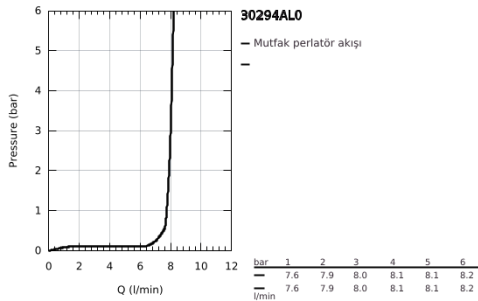

30 294 AL0 ESSENCE TEK KUMANDALI EVİYE BATARYASI

ÜRÜN AÇIKLAMASI

- Renk: brushed hard graphite
- GROHE LongLife kaplama
- GROHE SilkMove 28 mm seramik kartuş
- akış filtresi
- entegre ısı limitleyici
- profesyonel sprey
- Esnek, hijyenik GrohFlexx santopren mutfak hortumu
- divertör: normal akış ve jet akış
- normal akışa otomatik geçiş
- metal sprey
- MagneticDocking spiral çıkış ucunun yerine kusursuz bir şekilde oturması için entegre mıknatıs
- döner çıkış ucu
- hareket eksenini 360°
- entegre çek valf
- spiral bağlantı hortumları
-
- maximum flow rate (at 3 bar): 8 l/min