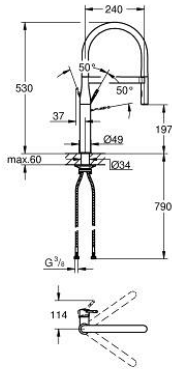

30 294 A00 ESSENCE TEK KUMANDALI EVİYE BATARYASI

ÜRÜN AÇIKLAMASI

- Renk: hard graphite
- GROHE LongLife kaplama
- GROHE SilkMove 28 mm seramik kartuş
- akış filtresi
- entegre ısı limitleyici
- profesyonel sprey
- Esnek, hijyenik GrohFlexx santopren mutfak hortumu
- divertör: normal akış ve jet akış
- normal akışa otomatik geçiş
- metal sprey
- MagneticDocking spiral çıkış ucunun yerine kusursuz bir şekilde oturması için entegre mıknatıs
- döner çıkış ucu
- hareket eksenini 360°
- entegre çek valf
- spiral bağlantı hortumları
- maximum flow rate (at 3 bar): 8 l/min