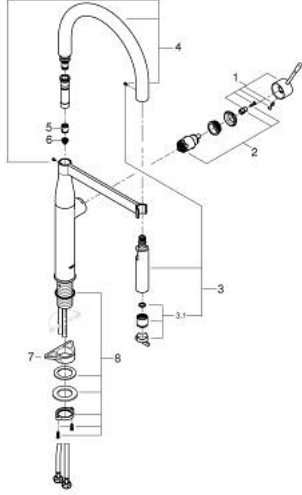

### ÜRÜN AÇIKLAMASI

- Renk: krom
- GROHE LongLife kaplama
- GROHE SilkMove 28 mm seramik kartuş
- profesyonel sprey
- Esnek, hijyenik GrohFlexx santopren mutfak hortumu
- divertör: normal akış ve jet akış
- normal akışa otomatik geçiş
- MagneticDocking spiral çıkış ucunun yerine kusursuz bir şekilde oturması için entegre mıknatıs
- döner çıkış ucu
- hareket eksenini 360°
- entegre çek valf
- spiral bağlantı hortumları
- 

### YEDEK PARÇALAR, Nisan 2015 – now

- 1: Kumanda Kolu (Sipariş no. 46927000)
- 2: Kartuş (Sipariş no. 46963000)
- 3: Eldusu (Sipariş no. 46965000)
- 3.1: Akış limitleyici (Sipariş no. 48347000)
- 4: Duş hortumu (Sipariş no. 46964KK0)
- 5: Çek-valf (Sipariş no. 08565000)
- 6: Filtre (Sipariş no. 0676800M)
- 7: Destek plakası (Sipariş no. 05334000)
- 8: Vida bağlantılı montaj (Sipariş no. 48384000)