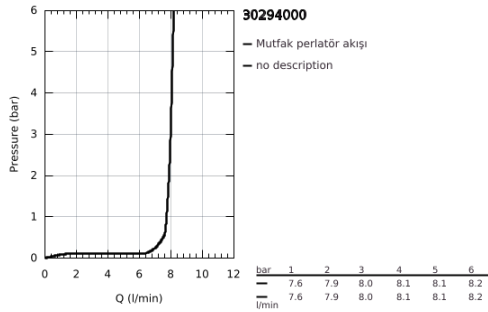

ÜRÜN AÇIKLAMASI

- Renk: krom
- GROHE LongLife kaplama
- GROHE SilkMove 28 mm seramik kartuş
- profesyonel sprey
- Esnek, hijyenik GrohFlexx santopren mutfak hortumu
- divertör: normal akış ve jet akış
- normal akışa otomatik geçiş
- MagneticDocking spiral çıkış ucunun yerine kusursuz bir şekilde oturması için entegre mıknatıs
- döner çıkış ucu
- hareket eksenini 360°
- entegre çek valf
- spiral bağlantı hortumları
- •