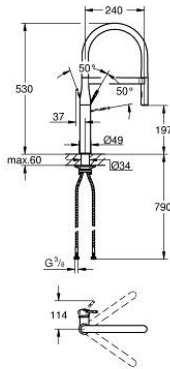

### ÜRÜN AÇIKLAMASI

- Renk: krom
- GROHE LongLife kaplama
- GROHE SilkMove 28 mm seramik kartuş
- profesyonel sprey
- Esnek, hijyenik GrohFlexx santopren mutfak hortumu
- divertör: normal akış ve jet akış
- normal akışa otomatik geçiş
- MagneticDocking spiral çıkış ucunun yerine kusursuz bir şekilde oturması için entegre mıknatıs
- döner çıkış ucu
- hareket eksenini 360°
- entegre çek valf
- spiral bağlantı hortumları
- 

### YEDEK PARÇALAR, Nisan 2015 – now

- 1: Kumanda Kolu (Sipariş no. 46927000)
- 2: Kartuş (Sipariş no. 46963000)
- 3: Eldusu (Sipariş no. 46965000)
- 3.1: Akış limitleyici (Sipariş no. 48347000)
- 4: Duş hortumu (Sipariş no. 46964KK0)
- 5: Çek-valf (Sipariş no. 08565000)
- 6: Filtre (Sipariş no. 0676800M)
- 7: Destek plakası (Sipariş no. 05334000)
- 8: Vida bağlantılı montaj (Sipariş no. 48384000)