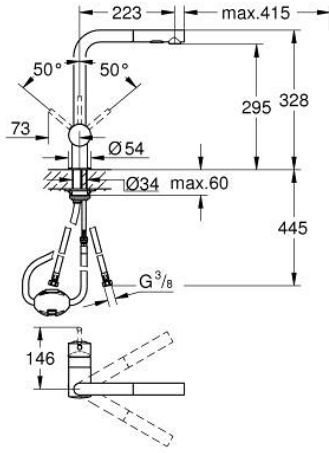

## 30 274 DL0 MİNTA TEK KUMANDALI EVİYE BATARYASI

### ÜRÜN AÇIKLAMASI

- Renk: brushed warm sunset
- L tipi çıkış ucu
- GROHE LongLife kaplama
- GROHE SilkMove 46 mm seramik kartuş
- Pull-Out spout for greater flexibility
- akış filtresi
- spiralli çift akışlı el duşu
- normal akışa otomatik geçiş
- metal
- ayarlanabilir akış limitleyici
- döner çıkış ucu, hareket eksenli 360°
- entegre çek valf
- entegre çek valf
- spiral bağlantı hortumları
- hızlı montaj sistemi
- maximum flow rate (at 3 bar): 9 l/min