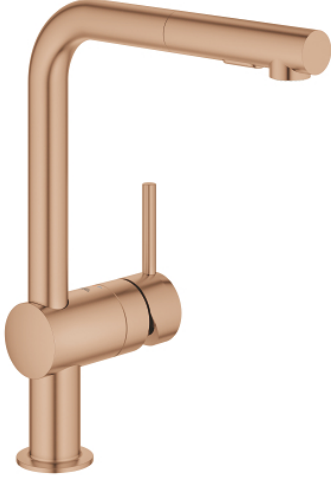

## 30 274 DL0 MİNTA TEK KUMANDALI EVİYE BATARYASI

### ÜRÜN AÇIKLAMASI

- Renk: brushed warm sunset
- L tipi çıkış ucu
- GROHE LongLife kaplama
- GROHE SilkMove 46 mm seramik kartuş
- Pull-Out spout for greater flexibility
- akış filtresi
- spiralli çift akışlı el duşu
- normal akışa otomatik geçiş
- metal
- ayarlanabilir akış limitleyici
- döner çıkış ucu, hareket eksenli 360°
- entegre çek valf
- entegre çek valf
- spiral bağlantı hortumları
- hızlı montaj sistemi
- maximum flow rate (at 3 bar): 9 l/min