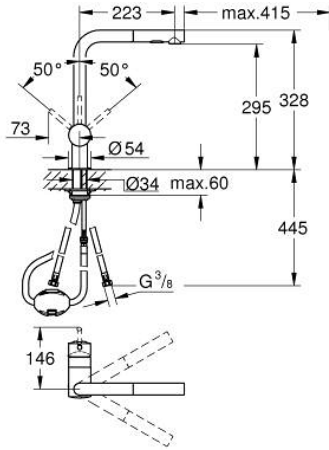

30 274 DC0 MİNTA TEK KUMANDALI EVİYE BATARYASI

ÜRÜN AÇIKLAMASI

- Renk: paslanmaz çelik
- L tipi çıkış ucu
- GROHE LongLife kaplama
- GROHE SilkMove 46 mm seramik kartuş
- Pull-Out spout for greater flexibility
- akış filtresi
- spiralli çift akışlı el duşu
- normal akışa otomatik geçiş
- metal
- ayarlanabilir akış limitleyici
- döner çıkış ucu, hareket eksenini 360°
- entegre çek valf
- entegre çek valf
- spiral bağlantı hortumları
- hızlı montaj sistemi
- maximum flow rate (at 3 bar): 9 l/min

30 274 DC0 MİNTA TEK KUMANDALI EVİYE BATARYASI

YEDEK PARÇALAR, Haziran 2024 – now

- 1: Kumanda Kolu (Sipariş no. 46015DC0)
 - 2: Kapak (Sipariş no. 46025DC0)
 - 3: Kartuş (Sipariş no. 46048000)
 - 4: Eldusu (Sipariş no. 46926DC0)
 - 4.1: Filtre (Sipariş no. 0676800M)
 - 4.2: Çek-valf (Sipariş no. 08565000)
 - 4.3: Akış limitleyici (Sipariş no. 48275000)
 - 5: Vida bağlantılı montaj (Sipariş no. 46345000)
 - 6: shower hose (Sipariş no. 48293000)
 - 7: Isı Limitleyici (Sipariş no. 46375000)*
- *Özel aksesuarlar