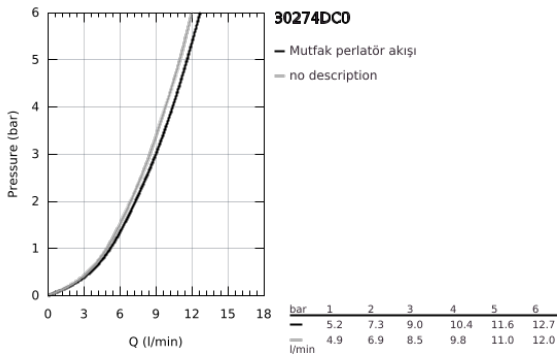

30 274 DC0 MİNTA TEK KUMANDALI EVİYE BATARYASI

ÜRÜN AÇIKLAMASI

- Renk: paslanmaz çelik
- L tipi çıkış ucu
- GROHE LongLife kaplama
- GROHE SilkMove 46 mm seramik kartuş
- Pull-Out spout for greater flexibility
- akış filtresi
- spiralli çift akışlı el duşu
- normal akışa otomatik geçiş
- metal
- ayarlanabilir akış limitleyici
- döner çıkış ucu, hareket eksenini 360°
- entegre çek valf
- entegre çek valf
- spiral bağlantı hortumları
- hızlı montaj sistemi
- maximum flow rate (at 3 bar): 9 l/min