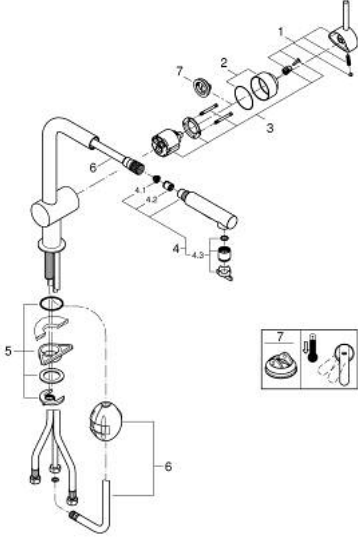

30 274 DC0 MİNTA TEK KUMANDALI EVİYE BATARYASI

ÜRÜN AÇIKLAMASI

- Renk: paslanmaz çelik
- L tipi çıkış ucu
- GROHE LongLife kaplama
- GROHE SilkMove 46 mm seramik kartuş
- Pull-Out spout for greater flexibility
- akış filtresi
- spiralli çift akışlı el duşu
- normal akışa otomatik geçiş
- metal
- ayarlanabilir akış limitleyici
- döner çıkış ucu, hareket eksenini 360°
- entegre çek valf
- entegre çek valf
- spiral bağlantı hortumları
- hızlı montaj sistemi
- maximum flow rate (at 3 bar): 9 l/min

30 274 DC0 MİNTA TEK KUMANDALI EVİYE BATARYASI

YEDEK PARÇALAR, Haziran 2024 – now

- 1: Kumanda Kolu (Sipariş no. 46015DC0)
 - 2: Kapak (Sipariş no. 46025DC0)
 - 3: Kartuş (Sipariş no. 46048000)
 - 4: Eldusu (Sipariş no. 46926DC0)
 - 4.1: Filtre (Sipariş no. 0676800M)
 - 4.2: Çek-valf (Sipariş no. 08565000)
 - 4.3: Akış limitleyici (Sipariş no. 48275000)
 - 5: Vida bağlantılı montaj (Sipariş no. 46345000)
 - 6: shower hose (Sipariş no. 48293000)
 - 7: Isı Limitleyici (Sipariş no. 46375000)*
- *Özel aksesuarlar