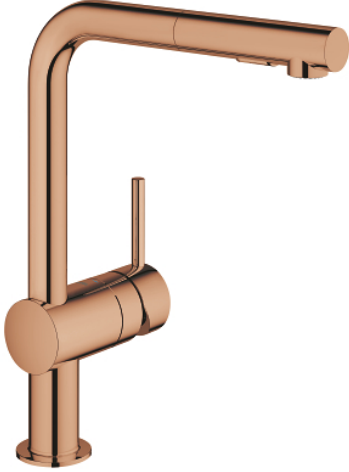

30 274 DA0 MİNTA TEK KUMANDALI EVİYE BATARYASI

ÜRÜN AÇIKLAMASI

- Renk: warm sunset
- L tipi çıkış ucu
- GROHE LongLife kaplama
- GROHE SilkMove 46 mm seramik kartuş
- Pull-Out spout for greater flexibility
- akış filtresi
- spiralli çift akışlı el duşu
- normal akışa otomatik geçiş
- metal
- ayarlanabilir akış limitleyici
- döner çıkış ucu, hareket eksenini 360°
- entegre çek valf
- entegre çek valf
- spiral bağlantı hortumları
- hızlı montaj sistemi
- maximum flow rate (at 3 bar): 9 l/min