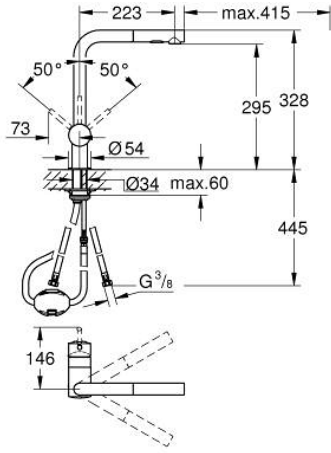

30 274 AL0 MİNTA TEK KUMANDALI EVİYE BATARYASI

ÜRÜN AÇIKLAMASI

- Renk: brushed hard graphite
- L tipi çıkış ucu
- GROHE LongLife kaplama
- GROHE SilkMove 46 mm seramik kartuş
- Pull-Out spout for greater flexibility
- akış filtresi
- spiralli çift akışlı el duşu
- normal akışa otomatik geçiş
- metal
- ayarlanabilir akış limitleyici
- döner çıkış ucu, hareket eksenli 360°
- entegre çek valf
- entegre çek valf
- spiral bağlantı hortumları
- hızlı montaj sistemi
- maximum flow rate (at 3 bar): 9 l/min

30 274 AL0 MİNTA TEK KUMANDALI EVİYE BATARYASI

YEDEK PARÇALAR, Haziran 2024 – now

- 1: Kumanda Kolu (Sipariş no. 46015AL0)
 - 2: Kapak (Sipariş no. 46025AL0)
 - 3: Kartuş (Sipariş no. 46048000)
 - 4: Eldusu (Sipariş no. 46926AL0)
 - 4.1: Filtre (Sipariş no. 0676800M)
 - 4.2: Çek-valf (Sipariş no. 08565000)
 - 4.3: Akış limitleyici (Sipariş no. 48275000)
 - 5: Vida bağlantılı montaj (Sipariş no. 46345000)
 - 6: shower hose (Sipariş no. 48293000)
 - 7: Isı Limitleyici (Sipariş no. 46375000)*
- *Özel aksesuarlar