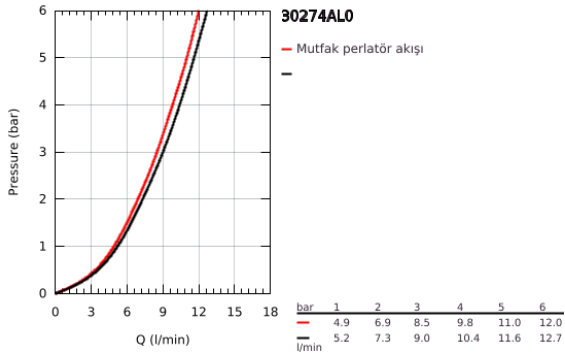

30 274 AL0 MİNTA TEK KUMANDALI EVİYE BATARYASI

ÜRÜN AÇIKLAMASI

- Renk: brushed hard graphite
- L tipi çıkış ucu
- GROHE LongLife kaplama
- GROHE SilkMove 46 mm seramik kartuş
- Pull-Out spout for greater flexibility
- akış filtresi
- spiralli çift akışlı el duşu
- normal akışa otomatik geçiş
- metal
- ayarlanabilir akış limitleyici
- döner çıkış ucu, hareket eksenli 360°
- entegre çek valf
- entegre çek valf
- spiral bağlantı hortumları
- hızlı montaj sistemi
- maximum flow rate (at 3 bar): 9 l/min