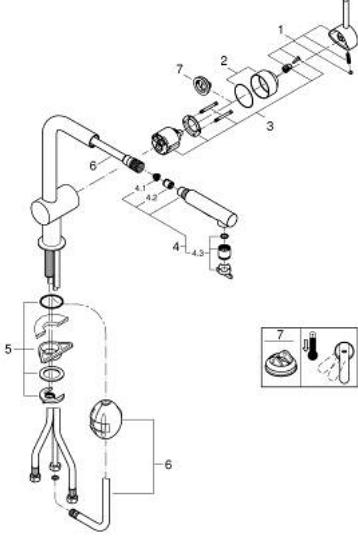

30 274 AL0 MİNTA TEK KUMANDALI EVİYE BATARYASI

ÜRÜN AÇIKLAMASI

- Renk: brushed hard graphite
- L tipi çıkış ucu
- GROHE LongLife kaplama
- GROHE SilkMove 46 mm seramik kartuş
- Pull-Out spout for greater flexibility
- akış filtresi
- spiralli çift akışlı el duşu
- normal akışa otomatik geçiş
- metal
- ayarlanabilir akış limitleyici
- döner çıkış ucu, hareket eksenli 360°
- entegre çek valf
- entegre çek valf
- spiral bağlantı hortumları
- hızlı montaj sistemi
- maximum flow rate (at 3 bar): 9 l/min

30 274 AL0 MİNTA TEK KUMANDALI EVİYE BATARYASI

YEDEK PARÇALAR, Haziran 2024 – now

- 1: Kumanda Kolu (Sipariş no. 46015AL0)
 - 2: Kapak (Sipariş no. 46025AL0)
 - 3: Kartuş (Sipariş no. 46048000)
 - 4: Eldusu (Sipariş no. 46926AL0)
 - 4.1: Filtre (Sipariş no. 0676800M)
 - 4.2: Çek-valf (Sipariş no. 08565000)
 - 4.3: Akış limitleyici (Sipariş no. 48275000)
 - 5: Vida bağlantılı montaj (Sipariş no. 46345000)
 - 6: shower hose (Sipariş no. 48293000)
 - 7: Isı Limitleyici (Sipariş no. 46375000)*
- *Özel aksesuarlar