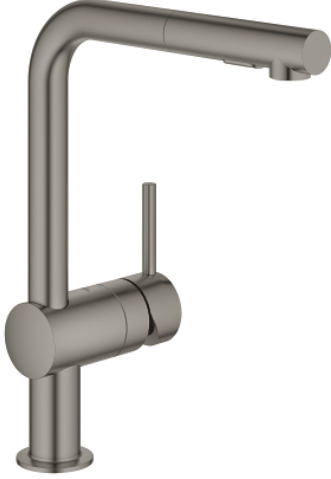

30 274 AL0 MİNTA TEK KUMANDALI EVİYE BATARYASI

ÜRÜN AÇIKLAMASI

- Renk: brushed hard graphite
- L tipi çıkış ucu
- GROHE LongLife kaplama
- GROHE SilkMove 46 mm seramik kartuş
- Pull-Out spout for greater flexibility
- akış filtresi
- spiralli çift akışlı el duşu
- normal akışa otomatik geçiş
- metal
- ayarlanabilir akış limitleyici
- döner çıkış ucu, hareket eksenli 360°
- entegre çek valf
- entegre çek valf
- spiral bağlantı hortumları
- hızlı montaj sistemi
- maximum flow rate (at 3 bar): 9 l/min

30 274 AL0 MİNTA TEK KUMANDALI EVİYE BATARYASI

YEDEK PARÇALAR, Haziran 2024 – now

- 1: Kumanda Kolu (Sipariş no. 46015AL0)
 - 2: Kapak (Sipariş no. 46025AL0)
 - 3: Kartuş (Sipariş no. 46048000)
 - 4: Eldusu (Sipariş no. 46926AL0)
 - 4.1: Filtre (Sipariş no. 0676800M)
 - 4.2: Çek-valf (Sipariş no. 08565000)
 - 4.3: Akış limitleyici (Sipariş no. 48275000)
 - 5: Vida bağlantılı montaj (Sipariş no. 46345000)
 - 6: shower hose (Sipariş no. 48293000)
 - 7: Isı Limitleyici (Sipariş no. 46375000)*
- *Özel aksesuarlar