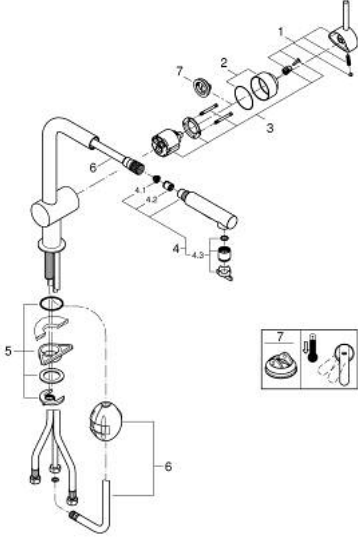

30 274 000 MİNTA TEK KUMANDALI EVİYE BATARYASI

ÜRÜN AÇIKLAMASI

- Renk: krom
- L tipi çıkış ucu
- GROHE LongLife kaplama
- GROHE SilkMove 46 mm seramik kartuş
- Pull-Out spout for greater flexibility
- spiralli çift akışlı el duşu
- normal akışa otomatik geçiş
- metal
- ayarlanabilir akış limitleyici
- döner çıkış ucu, hareket eksenli 360°
- entegre çek valf
- spiral bağlantı hortumları
- hızlı montaj sistemi
- maximum flow rate (at 3 bar): 9 l/min

30 274 000 MİNTA TEK KUMANDALI EVİYE BATARYASI

YEDEK PARÇALAR, Haziran 2024 – now

- 1: Kumanda Kolu (Sipariş no. 46015000)
 - 2: Kapak (Sipariş no. 46025000)
 - 3: Kartuş (Sipariş no. 46048000)
 - 4: Eldusu (Sipariş no. 46926000)
 - 4.1: Filtre (Sipariş no. 0676800M)
 - 4.2: Çek-valf (Sipariş no. 08565000)
 - 4.3: Akış limitleyici (Sipariş no. 48275000)
 - 5: Vida bağlantılı montaj (Sipariş no. 46345000)
 - 6: shower hose (Sipariş no. 48293000)
 - 7: Isı Limitleyici (Sipariş no. 46375000)*
- *Özel aksesuarlar