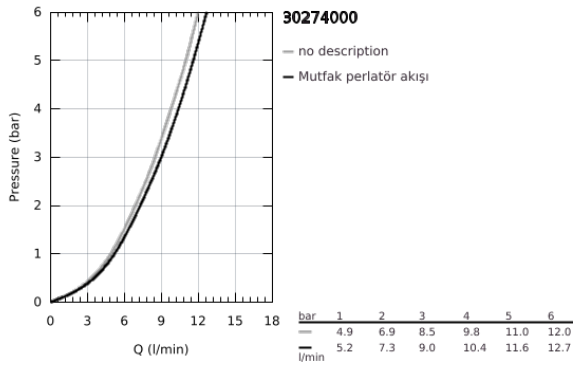

30 274 000 MİNTA TEK KUMANDALI EVİYE BATARYASI

ÜRÜN AÇIKLAMASI

- Renk: krom
- L tipi çıkış ucu
- GROHE LongLife kaplama
- GROHE SilkMove 46 mm seramik kartuş
- Pull-Out spout for greater flexibility
- spiralli çift akışlı el duşu
- normal akışa otomatik geçiş
- metal
- ayarlanabilir akış limitleyici
- döner çıkış ucu, hareket eksenli 360°
- entegre çek valf
- spiral bağlantı hortumları
- hızlı montaj sistemi
- maximum flow rate (at 3 bar): 9 l/min