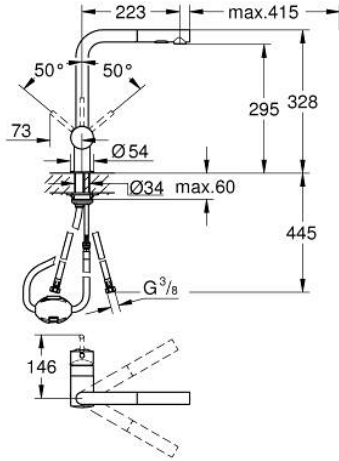

30 274 000 MİNTA TEK KUMANDALI EVİYE BATARYASI

ÜRÜN AÇIKLAMASI

- Renk: krom
- L tipi çıkış ucu
- GROHE LongLife kaplama
- GROHE SilkMove 46 mm seramik kartuş
- Pull-Out spout for greater flexibility
- spiralli çift akışlı el duşu
- normal akışa otomatik geçiş
- metal
- ayarlanabilir akış limitleyici
- döner çıkış ucu, hareket eksenli 360°
- entegre çek valf
- spiral bağlantı hortumları
- hızlı montaj sistemi
- maximum flow rate (at 3 bar): 9 l/min

30 274 000 MİNTA TEK KUMANDALI EVİYE BATARYASI

YEDEK PARÇALAR, Haziran 2024 – now

- 1: Kumanda Kolu (Sipariş no. 46015000)
 - 2: Kapak (Sipariş no. 46025000)
 - 3: Kartuş (Sipariş no. 46048000)
 - 4: Eldusu (Sipariş no. 46926000)
 - 4.1: Filtre (Sipariş no. 0676800M)
 - 4.2: Çek-valf (Sipariş no. 08565000)
 - 4.3: Akış limitleyici (Sipariş no. 48275000)
 - 5: Vida bağlantılı montaj (Sipariş no. 46345000)
 - 6: shower hose (Sipariş no. 48293000)
 - 7: Isı Limitleyici (Sipariş no. 46375000)*
- *Özel aksesuarlar