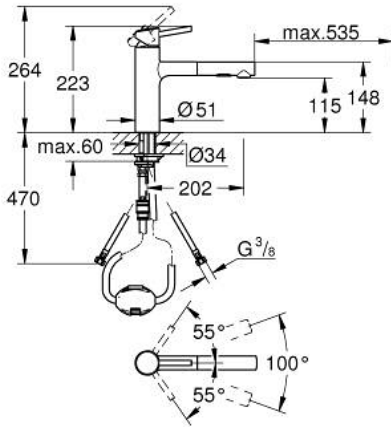

30 273 DC1 CONCETTO TEK KUMANDALI EVİYE BATARYASI

ÜRÜN AÇIKLAMASI

- Renk: paslanmaz çelik
- orta yüksek çıkış ucu
- GROHE LongLife kaplama
- GROHE SilkMove 35 mm seramik kartuş
- Pull-Out spout for greater flexibility
- akış filtresi
- spiralli çift akışlı el duşu
- normal akışa otomatik geçiş
- metal
- ayarlanabilir akış limitleyici
- döner çıkış ucu
- hareket eksenini 100°
- entegre çek valf
- entegre çek valf
- spiral bağlantı hortumları
- hızlı montaj sistemi
- maximum flow rate (at 3 bar): 7.5 l/min

30 273 DC1 **CONCETTO TEK KUMANDALI EVİYE BATARYASI**

YEDEK PARÇALAR, Kasım 2015 – Eylül 2023

- 1: Kumanda Kolu (Sipariş no. 46822DC0)
- 2: Kapak (Sipariş no. 46492DC0)
- 3: vida halkası (Sipariş no. 46815000)
- 4: Kartuş (Sipariş no. 46374000)
- 5: Eldusu (Sipariş no. 46926DC0)
- 5.1: Filtre (Sipariş no. 0676800M)
- 5.2: Çek-valf (Sipariş no. 08565000)
- 5.3: Akış limitleyici (Sipariş no. 48275000)
- 6: Duş hortumu (Sipariş no. 48293000)
- 7: Conta kiti (Sipariş no. 46760000)
- 8: Vida bağlantılı montaj (Sipariş no. 46346000)
- 9: çabuk bağlantı (Sipariş no. 46338000)
- 10: Soket anahtarı (Sipariş no. 19332000)*