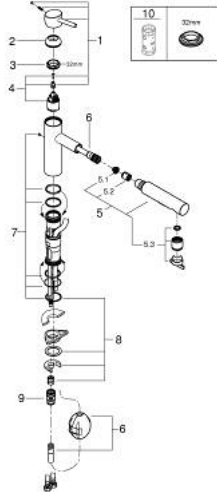

30 273 DC1 CONCETTO TEK KUMANDALI EVİYE BATARYASI

ÜRÜN AÇIKLAMASI

- Renk: paslanmaz çelik
- orta yüksek çıkış ucu
- GROHE LongLife kaplama
- GROHE SilkMove 35 mm seramik kartuş
- Pull-Out spout for greater flexibility
- akış filtresi
- spiralli çift akışlı el duşu
- normal akışa otomatik geçiş
- metal
- ayarlanabilir akış limitleyici
- döner çıkış ucu
- hareket eksenini 100°
- entegre çek valf
- entegre çek valf
- spiral bağlantı hortumları
- hızlı montaj sistemi
- maximum flow rate (at 3 bar): 7.5 l/min

30 273 DC1 **CONCETTO TEK KUMANDALI EVİYE BATARYASI**

YEDEK PARÇALAR, Kasım 2015 – Eylül 2023

- 1: Kumanda Kolu (Sipariş no. 46822DC0)
- 2: Kapak (Sipariş no. 46492DC0)
- 3: vida halkası (Sipariş no. 46815000)
- 4: Kartuş (Sipariş no. 46374000)
- 5: Eldusu (Sipariş no. 46926DC0)
- 5.1: Filtre (Sipariş no. 0676800M)
- 5.2: Çek-valf (Sipariş no. 08565000)
- 5.3: Akış limitleyici (Sipariş no. 48275000)
- 6: Duş hortumu (Sipariş no. 48293000)
- 7: Conta kiti (Sipariş no. 46760000)
- 8: Vida bağlantılı montaj (Sipariş no. 46346000)
- 9: çabuk bağlantı (Sipariş no. 46338000)
- 10: Soket anahtarı (Sipariş no. 19332000)*