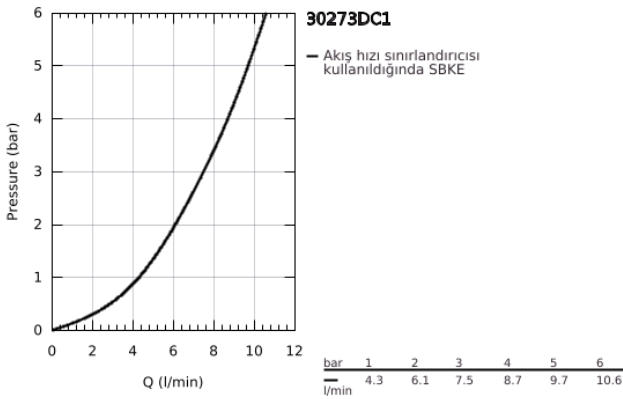

30 273 DC1 CONCETTO TEK KUMANDALI EVİYE BATARYASI

ÜRÜN AÇIKLAMASI

- Renk: paslanmaz çelik
- orta yüksek çıkış ucu
- GROHE LongLife kaplama
- GROHE SilkMove 35 mm seramik kartuş
- Pull-Out spout for greater flexibility
- akış filtresi
- spiralli çift akışlı el duşu
- normal akışa otomatik geçiş
- metal
- ayarlanabilir akış limitleyici
- döner çıkış ucu
- hareket eksenini 100°
- entegre çek valf
- entegre çek valf
- spiral bağlantı hortumları
- hızlı montaj sistemi
- maximum flow rate (at 3 bar): 7.5 l/min