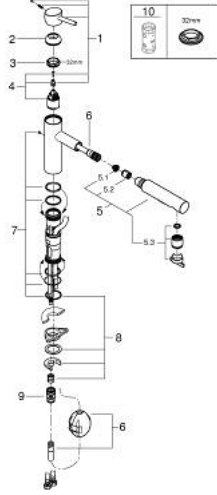

## 30 273 001 CONCETTO TEK KUMANDALI EVİYE BATARYASI

### ÜRÜN AÇIKLAMASI

- Renk: krom
- orta yüksek çıkış ucu
- GROHE LongLife kaplama
- GROHE SilkMove 35 mm seramik kartuş
- Pull-Out spout for greater flexibility
- spiralli çift akışlı el duşu
- normal akışa otomatik geçiş
- metal
- ayarlanabilir akış limitleyici
- döner çıkış ucu
- hareket eksenini 100°
- entegre çek valf
- spiral bağlantı hortumları
- hızlı montaj sistemi
- maximum flow rate (at 3 bar): 7.5 l/min

### **YEDEK PARÇALAR**, Kasım 2015 – Eylül 2023

- 1: Kumanda Kolu (Sipariş no. 46822000)
- 2: Kapak (Sipariş no. 46492000)
- 3: vida halkası (Sipariş no. 46815000)
- 4: Kartuş (Sipariş no. 46374000)
- 5: Eldusu (Sipariş no. 46926000)
- 5.1: Filtre (Sipariş no. 0676800M)
- 5.2: Çek-valf (Sipariş no. 08565000)
- 5.3: Akış limitleyici (Sipariş no. 48275000)
- 6: Duş hortumu (Sipariş no. 48293000)
- 7: Conta kiti (Sipariş no. 46760000)
- 8: Vida bağlantılı montaj (Sipariş no. 46346000)
- 9: çabuk bağlantı (Sipariş no. 46338000)
- 10: Soket anahtarı (Sipariş no. 19332000)\*