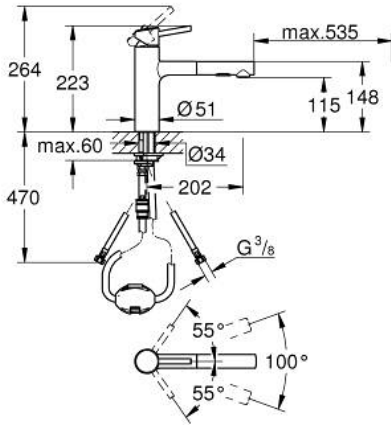

## 30 273 001 CONCETTO TEK KUMANDALI EVİYE BATARYASI

### ÜRÜN AÇIKLAMASI

- Renk: krom
- orta yüksek çıkış ucu
- GROHE LongLife kaplama
- GROHE SilkMove 35 mm seramik kartuş
- Pull-Out spout for greater flexibility
- spiralli çift akışlı el duşu
- normal akışa otomatik geçiş
- metal
- ayarlanabilir akış limitleyici
- döner çıkış ucu
- hareket eksenini 100°
- entegre çek valf
- spiral bağlantı hortumları
- hızlı montaj sistemi
- maximum flow rate (at 3 bar): 7.5 l/min

### **YEDEK PARÇALAR**, Kasım 2015 – Eylül 2023

- 1: Kumanda Kolu (Sipariş no. 46822000)
- 2: Kapak (Sipariş no. 46492000)
- 3: vida halkası (Sipariş no. 46815000)
- 4: Kartuş (Sipariş no. 46374000)
- 5: Eldusu (Sipariş no. 46926000)
- 5.1: Filtre (Sipariş no. 0676800M)
- 5.2: Çek-valf (Sipariş no. 08565000)
- 5.3: Akış limitleyici (Sipariş no. 48275000)
- 6: Duş hortumu (Sipariş no. 48293000)
- 7: Conta kiti (Sipariş no. 46760000)
- 8: Vida bağlantılı montaj (Sipariş no. 46346000)
- 9: çabuk bağlantı (Sipariş no. 46338000)
- 10: Soket anahtarı (Sipariş no. 19332000)\*