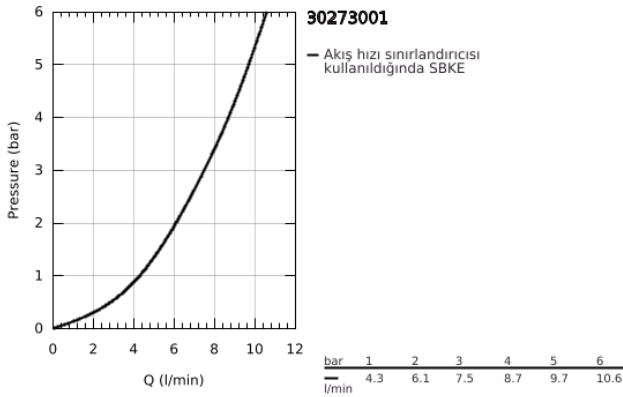

## 30 273 001 CONCETTO TEK KUMANDALI EVİYE BATARYASI

### ÜRÜN AÇIKLAMASI

- Renk: krom
- orta yüksek çıkış ucu
- GROHE LongLife kaplama
- GROHE SilkMove 35 mm seramik kartuş
- Pull-Out spout for greater flexibility
- spiralli çift akışlı el duşu
- normal akışa otomatik geçiş
- metal
- ayarlanabilir akış limitleyici
- döner çıkış ucu
- hareket eksenini 100°
- entegre çek valf
- spiral bağlantı hortumları
- hızlı montaj sistemi
- maximum flow rate (at 3 bar): 7.5 l/min