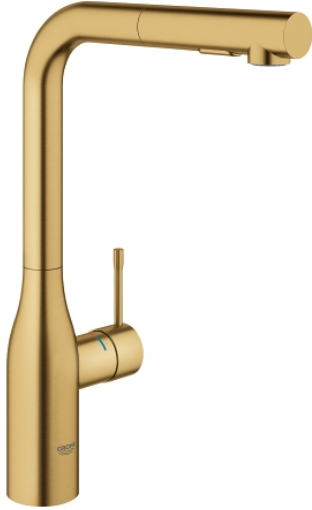

30 270 GN0 ESSENCE TEK KUMANDALI EVİYE BATARYASI

ÜRÜN AÇIKLAMASI

- Renk: brushed cool sunrise
- yüksek çıkış ucu
- GROHE LongLife kaplama
- GROHE SilkMove 28 mm seramik kartuş
- Pull-Out spout for greater flexibility
- akış filtresi
- spiralli çift akışlı el duşu
- normal akışa otomatik geçiş
- metal
- döner çıkış ucu, hareket eksenli 360°
- entegre çek valf
- entegre çek valf
- spiral bağlantı hortumları
- entegreli ısı ayarlayıcısı