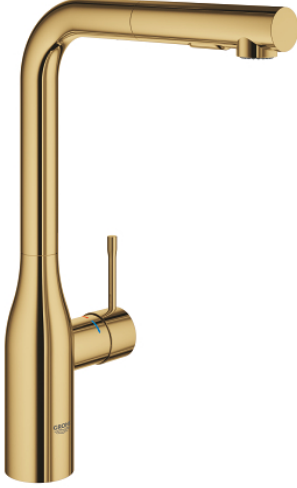

30 270 GL0 ESSENCE TEK KUMANDALI EVİYE BATARYASI

ÜRÜN AÇIKLAMASI

- Renk: cool sunrise
- yüksek çıkış ucu
- GROHE LongLife kaplama
- GROHE SilkMove 28 mm seramik kartuş
- Pull-Out spout for greater flexibility
- akış filtresi
- spiralli çift akışlı el duşu
- normal akışa otomatik geçiş
- metal
- döner çıkış ucu, hareket eksenini 360°
- entegre çek valf
- entegre çek valf
- spiral bağlantı hortumları
- entegreli ısı ayarlayıcısı