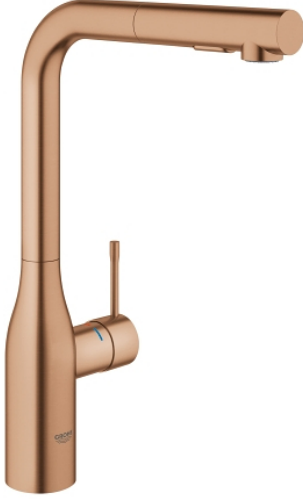

## 30 270 DL0 ESSENCE TEK KUMANDALI EVİYE BATARYASI

### ÜRÜN AÇIKLAMASI

- Renk: brushed warm sunset
- yüksek çıkış ucu
- GROHE LongLife kaplama
- GROHE SilkMove 28 mm seramik kartuş
- Pull-Out spout for greater flexibility
- akış filtresi
- spiralli çift akışlı el duşu
- normal akışa otomatik geçiş
- metal
- döner çıkış ucu, hareket eksenini 360°
- entegre çek valf
- entegre çek valf
- spiral bağlantı hortumları
- entegreli ısı ayarlayıcısı