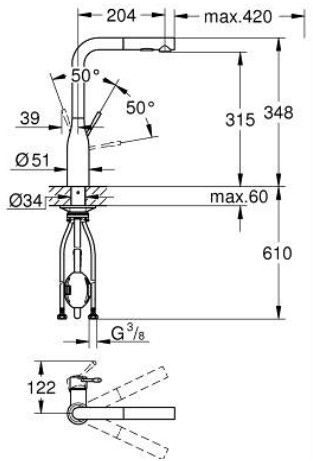

30 270 DC0 ESSENCE TEK KUMANDALI EVİYE BATARYASI

ÜRÜN AÇIKLAMASI

- Renk: paslanmaz çelik
- yüksek çıkış ucu
- GROHE LongLife kaplama
- GROHE SilkMove 28 mm seramik kartuş
- Pull-Out spout for greater flexibility
- akış filtresi
- spiralli çift akışlı el duşu
- normal akışa otomatik geçiş
- metal
- döner çıkış ucu, hareket eksenini 360°
- entegre çek valf
- entegre çek valf
- spiral bağlantı hortumları
- entegreli ısı ayarlayıcısı

30 270 DC0 ESSENCE TEK KUMANDALI EVİYE BATARYASI

YEDEK PARÇALAR, Haziran 2022 – now

- 1: Kumanda Kolu (Sipariş no. 46927DC0)
- 2: Kartuş (Sipariş no. 46580000)
- 3: Eldusu (Sipariş no. 46926DC0)
- 3.1: Filtre (Sipariş no. 0676800M)
- 3.2: Çek-valf (Sipariş no. 08565000)
- 3.3: Akış limitleyici (Sipariş no. 48275000)
- 4: shower hose (Sipariş no. 48293000)
- 5: Vida bağlantılı montaj (Sipariş no. 48384000)
- 6: Destek plakası (Sipariş no. 05334000)