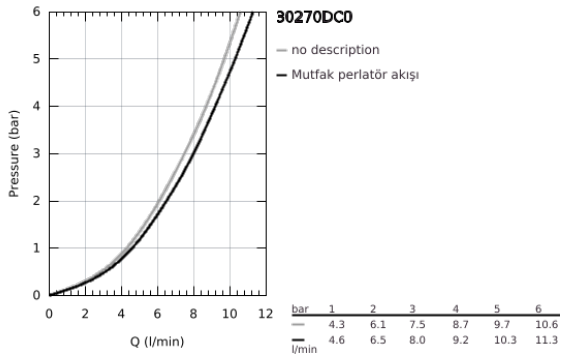

30 270 DC0 ESSENCE TEK KUMANDALI EVİYE BATARYASI

ÜRÜN AÇIKLAMASI

- Renk: paslanmaz çelik
- yüksek çıkış ucu
- GROHE LongLife kaplama
- GROHE SilkMove 28 mm seramik kartuş
- Pull-Out spout for greater flexibility
- akış filtresi
- spiralli çift akışlı el duşu
- normal akışa otomatik geçiş
- metal
- döner çıkış ucu, hareket eksenini 360°
- entegre çek valf
- entegre çek valf
- spiral bağlantı hortumları
- entegreli ısı ayarlayıcısı