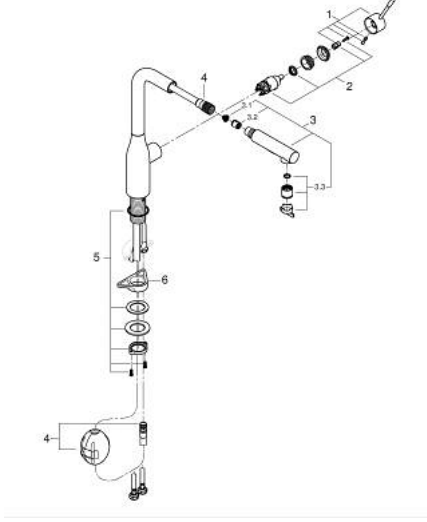

30 270 DC0 ESSENCE TEK KUMANDALI EVİYE BATARYASI

ÜRÜN AÇIKLAMASI

- Renk: paslanmaz çelik
- yüksek çıkış ucu
- GROHE LongLife kaplama
- GROHE SilkMove 28 mm seramik kartuş
- Pull-Out spout for greater flexibility
- akış filtresi
- spiralli çift akışlı el duşu
- normal akışa otomatik geçiş
- metal
- döner çıkış ucu, hareket eksenini 360°
- entegre çek valf
- entegre çek valf
- spiral bağlantı hortumları
- entegreli ısı ayarlayıcısı

30 270 DC0 ESSENCE TEK KUMANDALI EVİYE BATARYASI

YEDEK PARÇALAR, Haziran 2022 – now

- 1: Kumanda Kolu (Sipariş no. 46927DC0)
- 2: Kartuş (Sipariş no. 46580000)
- 3: Eldusu (Sipariş no. 46926DC0)
- 3.1: Filtre (Sipariş no. 0676800M)
- 3.2: Çek-valf (Sipariş no. 08565000)
- 3.3: Akış limitleyici (Sipariş no. 48275000)
- 4: shower hose (Sipariş no. 48293000)
- 5: Vida bağlantılı montaj (Sipariş no. 48384000)
- 6: Destek plakası (Sipariş no. 05334000)