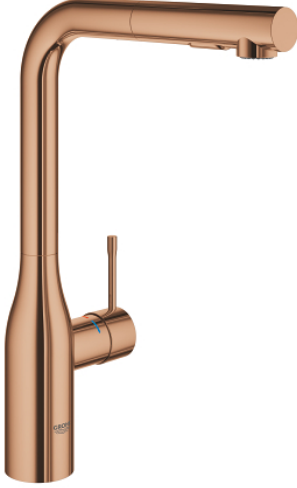

30 270 DA0 ESSENCE TEK KUMANDALI EVİYE BATARYASI

ÜRÜN AÇIKLAMASI

- Renk: warm sunset
- yüksek çıkış ucu
- GROHE LongLife kaplama
- GROHE SilkMove 28 mm seramik kartuş
- Pull-Out spout for greater flexibility
- akış filtresi
- spiralli çift akışlı el duşu
- normal akışa otomatik geçiş
- metal
- döner çıkış ucu, hareket eksenini 360°
- entegre çek valf
- entegre çek valf
- spiral bağlantı hortumları
- entegreli ısı ayarlayıcısı