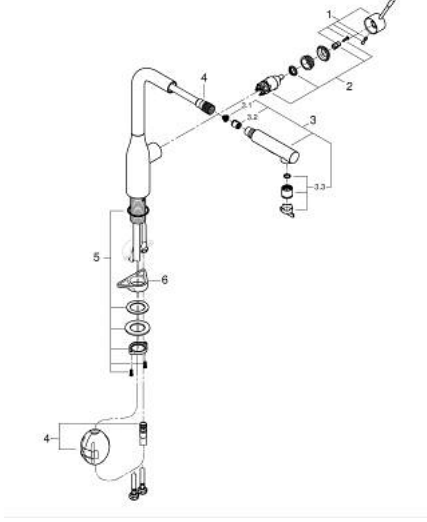

30 270 AL0 ESSENCE TEK KUMANDALI EVİYE BATARYASI

ÜRÜN AÇIKLAMASI

- Renk: brushed hard graphite
- yüksek çıkış ucu
- GROHE LongLife kaplama
- GROHE SilkMove 28 mm seramik kartuş
- Pull-Out spout for greater flexibility
- akış filtresi
- spiralli çift akışlı el duşu
- normal akışa otomatik geçiş
- metal
- döner çıkış ucu, hareket eksenini 360°
- entegre çek valf
- entegre çek valf
- spiral bağlantı hortumları
- entegreli ısı ayarlayıcısı

30 270 AL0 ESSENCE TEK KUMANDALI EVİYE BATARYASI

YEDEK PARÇALAR, Haziran 2022 – now

- 1: Kumanda Kolu (Sipariş no. 46927AL0)
- 2: Kartuş (Sipariş no. 46580000)
- 3: Eldusu (Sipariş no. 46926AL0)
- 3.1: Filtre (Sipariş no. 0676800M)
- 3.2: Çek-valf (Sipariş no. 08565000)
- 3.3: Akış limitleyici (Sipariş no. 48275000)
- 4: shower hose (Sipariş no. 48293000)
- 5: Vida bağlantılı montaj (Sipariş no. 48384000)
- 6: Destek plakası (Sipariş no. 05334000)