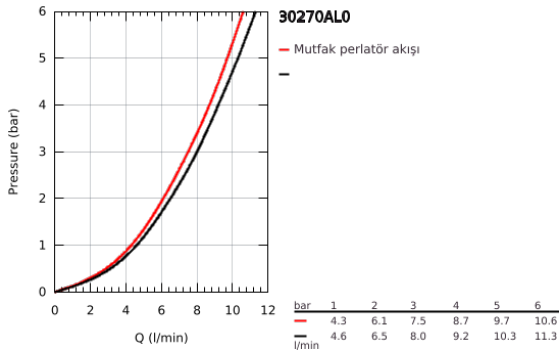

30 270 AL0 ESSENCE TEK KUMANDALI EVİYE BATARYASI

ÜRÜN AÇIKLAMASI

- Renk: brushed hard graphite
- yüksek çıkış ucu
- GROHE LongLife kaplama
- GROHE SilkMove 28 mm seramik kartuş
- Pull-Out spout for greater flexibility
- akış filtresi
- spiralli çift akışlı el duşu
- normal akışa otomatik geçiş
- metal
- döner çıkış ucu, hareket eksenini 360°
- entegre çek valf
- entegre çek valf
- spiral bağlantı hortumları
- entegreli ısı ayarlayıcısı