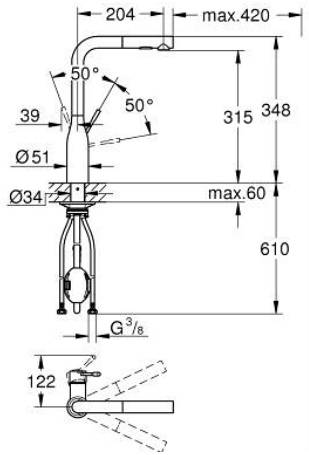

30 270 AL0 ESSENCE TEK KUMANDALI EVİYE BATARYASI

ÜRÜN AÇIKLAMASI

- Renk: brushed hard graphite
- yüksek çıkış ucu
- GROHE LongLife kaplama
- GROHE SilkMove 28 mm seramik kartuş
- Pull-Out spout for greater flexibility
- akış filtresi
- spiralli çift akışlı el duşu
- normal akışa otomatik geçiş
- metal
- döner çıkış ucu, hareket eksenini 360°
- entegre çek valf
- entegre çek valf
- spiral bağlantı hortumları
- entegreli ısı ayarlayıcısı

30 270 AL0 ESSENCE TEK KUMANDALI EVİYE BATARYASI

YEDEK PARÇALAR, Haziran 2022 – now

- 1: Kumanda Kolu (Sipariş no. 46927AL0)
- 2: Kartuş (Sipariş no. 46580000)
- 3: Eldusu (Sipariş no. 46926AL0)
- 3.1: Filtre (Sipariş no. 0676800M)
- 3.2: Çek-valf (Sipariş no. 08565000)
- 3.3: Akış limitleyici (Sipariş no. 48275000)
- 4: shower hose (Sipariş no. 48293000)
- 5: Vida bağlantılı montaj (Sipariş no. 48384000)
- 6: Destek plakası (Sipariş no. 05334000)