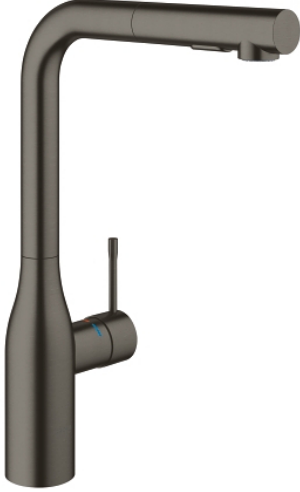

30 270 AL0 ESSENCE TEK KUMANDALI EVİYE BATARYASI

ÜRÜN AÇIKLAMASI

- Renk: brushed hard graphite
- yüksek çıkış ucu
- GROHE LongLife kaplama
- GROHE SilkMove 28 mm seramik kartuş
- Pull-Out spout for greater flexibility
- akış filtresi
- spiralli çift akışlı el duşu
- normal akışa otomatik geçiş
- metal
- döner çıkış ucu, hareket eksenini 360°
- entegre çek valf
- entegre çek valf
- spiral bağlantı hortumları
- entegreli ısı ayarlayıcısı

30 270 AL0 ESSENCE TEK KUMANDALI EVİYE BATARYASI

YEDEK PARÇALAR, Haziran 2022 – now

- 1: Kumanda Kolu (Sipariş no. 46927AL0)
- 2: Kartuş (Sipariş no. 46580000)
- 3: Eldusu (Sipariş no. 46926AL0)
- 3.1: Filtre (Sipariş no. 0676800M)
- 3.2: Çek-valf (Sipariş no. 08565000)
- 3.3: Akış limitleyici (Sipariş no. 48275000)
- 4: shower hose (Sipariş no. 48293000)
- 5: Vida bağlantılı montaj (Sipariş no. 48384000)
- 6: Destek plakası (Sipariş no. 05334000)