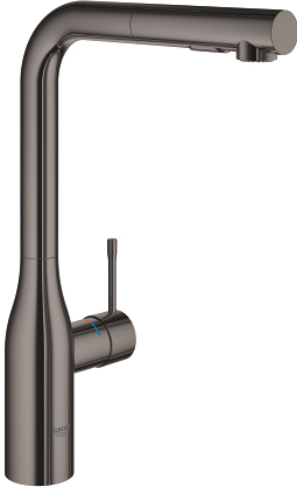

## 30 270 A00 ESSENCE TEK KUMANDALI EVİYE BATARYASI

### ÜRÜN AÇIKLAMASI

- Renk: hard graphite
- yüksek çıkış ucu
- GROHE LongLife kaplama
- GROHE SilkMove 28 mm seramik kartuş
- Pull-Out spout for greater flexibility
- akış filtresi
- divertör: normal akış ve jet akış
- normal akışa otomatik geçiş
- metal
- döner çıkış ucu, hareket eksenini 360°
- entegre çek valf
- entegre çek valf
- spiral bağlantı hortumları
- entegreli ısı ayarlayıcısı