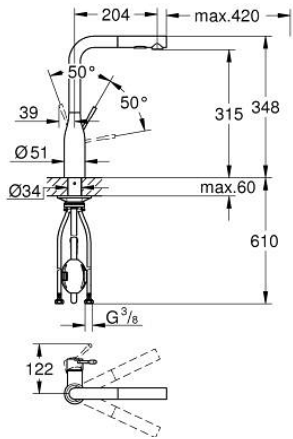

30 270 243 0 ESSENCE TEK KUMANDALI EVİYE BATARYASI

ÜRÜN AÇIKLAMASI

- Renk: matte black
- GROHE SilkMove 28 mm seramik kartuş
- Pull-Out spout for greater flexibility
- spiralli çift akışlı el duşu
- normal akışa otomatik geçiş
- metal
- döner çıkış ucu, hareket eksenini 360°
- entegre çek valf
- spiral bağlantı hortumları
-

30 270 243 0 ESSENCE TEK KUMANDALI EVİYE BATARYASI

YEDEK PARÇALAR, Mayıs 2024 – now

- 1: lever (Sipariş no. 469272430)
- 2: Kartuş (Sipariş no. 46580000)
- 3: pull out spray (Sipariş no. 469262430)
- 3.1: Filtre (Sipariş no. 0676800M)
- 3.2: Çek-valf (Sipariş no. 08565000)
- 3.3: Akış limitleyici (Sipariş no. 48275000)
- 4: shower hose (Sipariş no. 48293000)
- 5: Vida bağlantılı montaj (Sipariş no. 48384000)
- 6: Destek plakası (Sipariş no. 05334000)