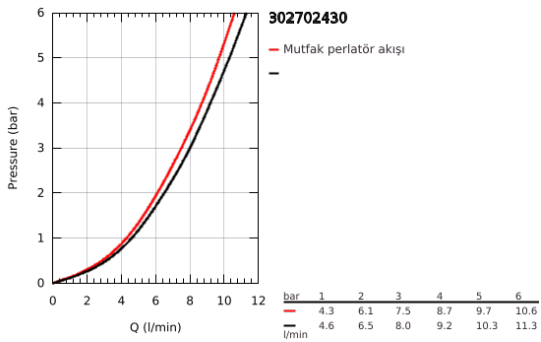

30 270 243 0 ESSENCE TEK KUMANDALI EVİYE BATARYASI

ÜRÜN AÇIKLAMASI

- Renk: matte black
- GROHE SilkMove 28 mm seramik kartuş
- Pull-Out spout for greater flexibility
- spiralli çift akışlı el duşu
- normal akışa otomatik geçiş
- metal
- döner çıkış ucu, hareket eksenini 360°
- entegre çek valf
- spiral bağlantı hortumları
-