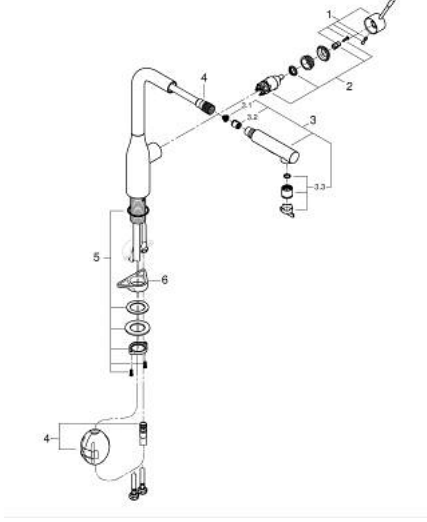

30 270 243 0 ESSENCE TEK KUMANDALI EVİYE BATARYASI

ÜRÜN AÇIKLAMASI

- Renk: matte black
- GROHE SilkMove 28 mm seramik kartuş
- Pull-Out spout for greater flexibility
- spiralli çift akışlı el duşu
- normal akışa otomatik geçiş
- metal
- döner çıkış ucu, hareket eksenini 360°
- entegre çek valf
- spiral bağlantı hortumları
-

30 270 243 0 ESSENCE TEK KUMANDALI EVİYE BATARYASI

YEDEK PARÇALAR, Mayıs 2024 – now

- 1: lever (Sipariş no. 469272430)
- 2: Kartuş (Sipariş no. 46580000)
- 3: pull out spray (Sipariş no. 469262430)
- 3.1: Filtre (Sipariş no. 0676800M)
- 3.2: Çek-valf (Sipariş no. 08565000)
- 3.3: Akış limitleyici (Sipariş no. 48275000)
- 4: shower hose (Sipariş no. 48293000)
- 5: Vida bağlantılı montaj (Sipariş no. 48384000)
- 6: Destek plakası (Sipariş no. 05334000)