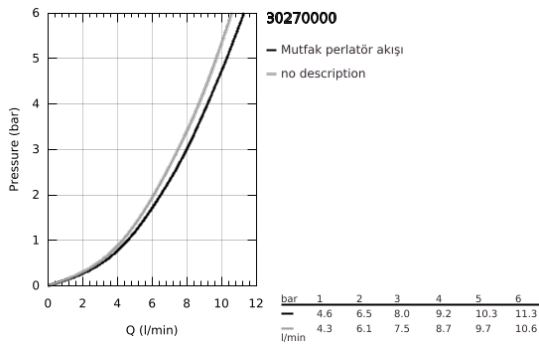

30 270 000 ESSENCE TEK KUMANDALI EVİYE BATARYASI

ÜRÜN AÇIKLAMASI

- Renk: krom
- GROHE LongLife kaplama
- GROHE SilkMove 28 mm seramik kartuş
- Pull-Out spout for greater flexibility
- spiralli çift akışlı el duşu
- normal akışa otomatik geçiş
- metal
- döner çıkış ucu, hareket eksenini 360°
- entegre çek valf
- spiral bağlantı hortumları
-