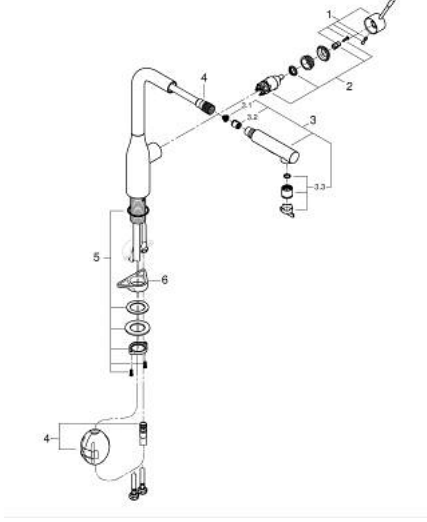

30 270 000 ESSENCE TEK KUMANDALI EVİYE BATARYASI

ÜRÜN AÇIKLAMASI

- Renk: krom
- GROHE LongLife kaplama
- GROHE SilkMove 28 mm seramik kartuş
- Pull-Out spout for greater flexibility
- spiralli çift akışlı el duşu
- normal akışa otomatik geçiş
- metal
- döner çıkış ucu, hareket eksenini 360°
- entegre çek valf
- spiral bağlantı hortumları
-

30 270 000 ESSENCE TEK KUMANDALI EVİYE BATARYASI

YEDEK PARÇALAR, Haziran 2022 – now

- 1: Kumanda Kolu (Sipariş no. 46927000)
- 2: Kartuş (Sipariş no. 46580000)
- 3: Eldusu (Sipariş no. 46926000)
- 3.1: Filtre (Sipariş no. 0676800M)
- 3.2: Çek-valf (Sipariş no. 08565000)
- 3.3: Akış limitleyici (Sipariş no. 48275000)
- 4: shower hose (Sipariş no. 48293000)
- 5: Vida bağlantılı montaj (Sipariş no. 48384000)
- 6: Destek plakası (Sipariş no. 05334000)