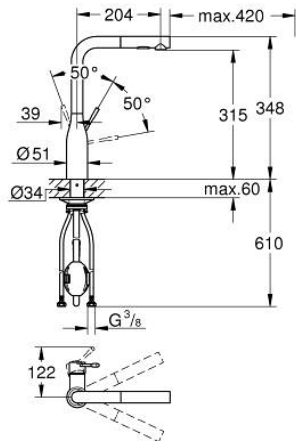

30 270 000 ESSENCE TEK KUMANDALI EVİYE BATARYASI

ÜRÜN AÇIKLAMASI

- Renk: krom
- GROHE LongLife kaplama
- GROHE SilkMove 28 mm seramik kartuş
- Pull-Out spout for greater flexibility
- spiralli çift akışlı el duşu
- normal akışa otomatik geçiş
- metal
- döner çıkış ucu, hareket eksenini 360°
- entegre çek valf
- spiral bağlantı hortumları
-

30 270 000 ESSENCE TEK KUMANDALI EVİYE BATARYASI

YEDEK PARÇALAR, Haziran 2022 – now

- 1: Kumanda Kolu (Sipariş no. 46927000)
- 2: Kartuş (Sipariş no. 46580000)
- 3: Eldusu (Sipariş no. 46926000)
- 3.1: Filtre (Sipariş no. 0676800M)
- 3.2: Çek-valf (Sipariş no. 08565000)
- 3.3: Akış limitleyici (Sipariş no. 48275000)
- 4: shower hose (Sipariş no. 48293000)
- 5: Vida bağlantılı montaj (Sipariş no. 48384000)
- 6: Destek plakası (Sipariş no. 05334000)