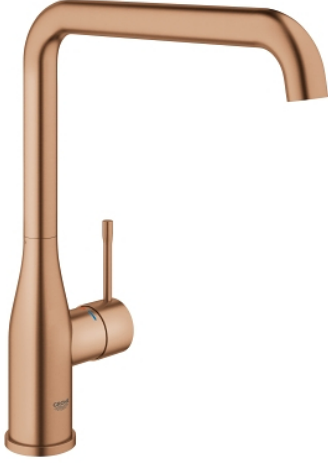

30 269 DL0 ESSENCE TEK KUMANDALI EVİYE BATARYASI

ÜRÜN AÇIKLAMASI

- Renk: brushed warm sunset
- yüksek çıkış ucu
- GROHE LongLife kaplama
- GROHE SilkMove 28 mm seramik kartuş
- GROHE AquaGuide ayarlanabilir perlatör
- döner çıkış ucu
- ayarlanabilir hareket eksenini 0° / 150° / 360°
- spiral bağlantı hortumları
- entegreli ısı ayarlayıcısı