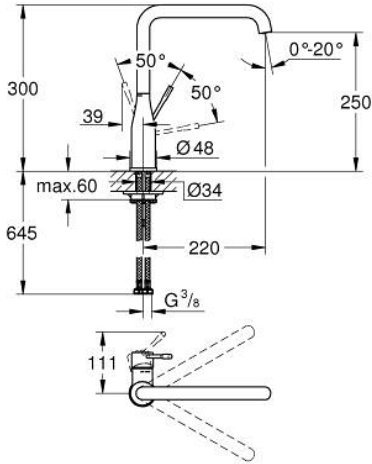

30 269 DC0 ESSENCE TEK KUMANDALI EVİYE BATARYASI

ÜRÜN AÇIKLAMASI

- Renk: paslanmaz çelik
- yüksek çıkış ucu
- GROHE LongLife kaplama
- GROHE SilkMove 28 mm seramik kartuş
- GROHE AquaGuide ayarlanabilir perlatör
- döner çıkış ucu
- ayarlanabilir hareket eksenini 0° / 150° / 360°
- spiral bağlantı hortumları
- entegreli ısı ayarlayıcısı

30 269 DC0 ESSENCE TEK KUMANDALI EVİYE BATARYASI

YEDEK PARÇALAR, Şubat 2022 – now

- 1: Kumanda Kolu (Sipariş no. 46927DC0)
 - 2: Kartuş (Sipariş no. 46580000)
 - 3: vida halkası (Sipariş no. 48591000)
 - 4: çıkış ucu (Sipariş no. 13376DC0)
 - 4.1: Perlatör (Sipariş no. 48270000)
 - 4.2: İzolasyon contası (Sipariş no. 0128500M)
 - 4.3: Güvenlik halkası (Sipariş no. 4826600M)
 - 5: Rozet (Sipariş no. 48603DC0)
 - 6: Vida bağlantılı montaj (Sipariş no. 46671000)
 - 7: Destek plakası (Sipariş no. 05334000)
 - 8: İngiliz anahtarı (Sipariş no. 19017000)*
- *Özel aksesuarlar