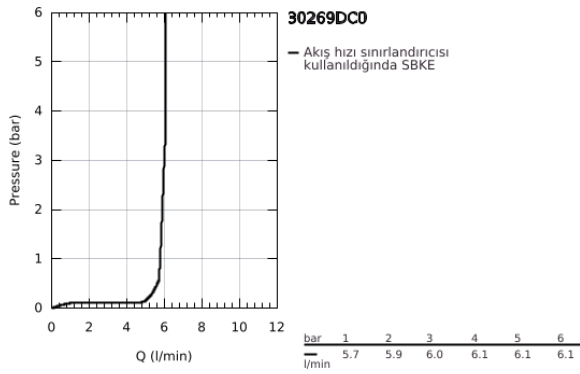

30 269 DC0 ESSENCE TEK KUMANDALI EVİYE BATARYASI

ÜRÜN AÇIKLAMASI

- Renk: paslanmaz çelik
- yüksek çıkış ucu
- GROHE LongLife kaplama
- GROHE SilkMove 28 mm seramik kartuş
- GROHE AquaGuide ayarlanabilir perlatör
- döner çıkış ucu
- ayarlanabilir hareket eksenini 0° / 150° / 360°
- spiral bağlantı hortumları
- entegreli ısı ayarlayıcısı