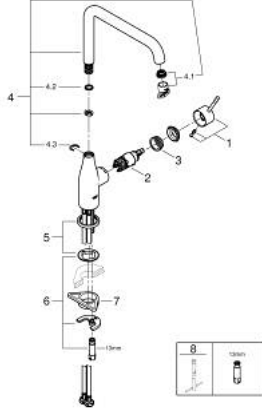

30 269 DC0 ESSENCE TEK KUMANDALI EVİYE BATARYASI

ÜRÜN AÇIKLAMASI

- Renk: paslanmaz çelik
- yüksek çıkış ucu
- GROHE LongLife kaplama
- GROHE SilkMove 28 mm seramik kartuş
- GROHE AquaGuide ayarlanabilir perlatör
- döner çıkış ucu
- ayarlanabilir hareket eksenini 0° / 150° / 360°
- spiral bağlantı hortumları
- entegreli ısı ayarlayıcısı

30 269 DC0 ESSENCE TEK KUMANDALI EVİYE BATARYASI

YEDEK PARÇALAR, Şubat 2022 – now

- 1: Kumanda Kolu (Sipariş no. 46927DC0)
 - 2: Kartuş (Sipariş no. 46580000)
 - 3: vida halkası (Sipariş no. 48591000)
 - 4: çıkış ucu (Sipariş no. 13376DC0)
 - 4.1: Perlatör (Sipariş no. 48270000)
 - 4.2: İzolasyon contası (Sipariş no. 0128500M)
 - 4.3: Güvenlik halkası (Sipariş no. 4826600M)
 - 5: Rozet (Sipariş no. 48603DC0)
 - 6: Vida bağlantılı montaj (Sipariş no. 46671000)
 - 7: Destek plakası (Sipariş no. 05334000)
 - 8: İngiliz anahtarı (Sipariş no. 19017000)*
- *Özel aksesuarlar