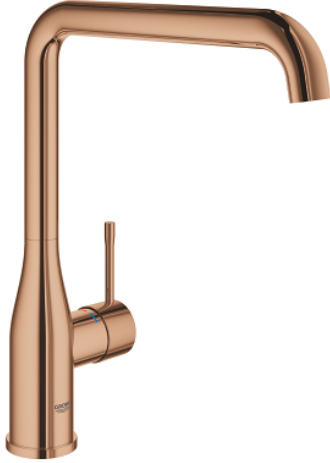

30 269 DA0 ESSENCE TEK KUMANDALI EVİYE BATARYASI

ÜRÜN AÇIKLAMASI

- Renk: warm sunset
- yüksek çıkış ucu
- GROHE LongLife kaplama
- GROHE SilkMove 28 mm seramik kartuş
- GROHE AquaGuide ayarlanabilir perlatör
- döner çıkış ucu
- ayarlanabilir hareket eksenini 0° / 150° / 360°
- spiral bağlantı hortumları
- entegreli ısı ayarlayıcısı