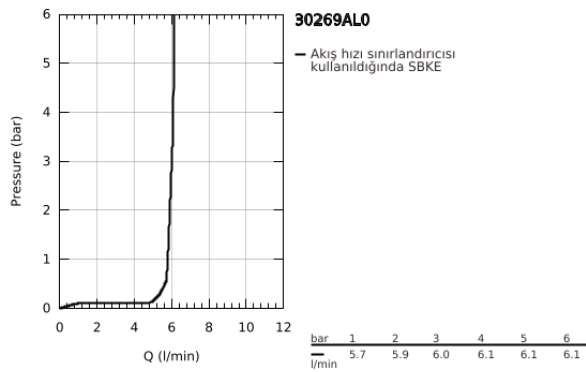

30 269 AL0 ESSENCE TEK KUMANDALI EVİYE BATARYASI

ÜRÜN AÇIKLAMASI

- Renk: brushed hard graphite
- yüksek çıkış ucu
- GROHE LongLife kaplama
- GROHE SilkMove 28 mm seramik kartuş
- GROHE AquaGuide ayarlanabilir perlatör
- döner çıkış ucu
- ayarlanabilir hareket eksenini 0° / 150° / 360°
- spiral bağlantı hortumları
- entegreli ısı ayarlayıcısı