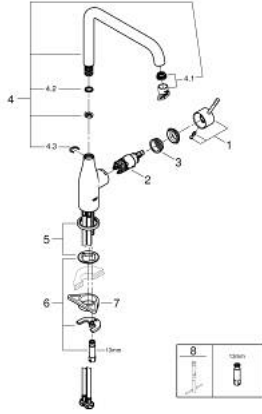

30 269 AL0 ESSENCE TEK KUMANDALI EVİYE BATARYASI

ÜRÜN AÇIKLAMASI

- Renk: brushed hard graphite
- yüksek çıkış ucu
- GROHE LongLife kaplama
- GROHE SilkMove 28 mm seramik kartuş
- GROHE AquaGuide ayarlanabilir perlatör
- döner çıkış ucu
- ayarlanabilir hareket eksenini 0° / 150° / 360°
- spiral bağlantı hortumları
- entegreli ısı ayarlayıcısı

30 269 AL0 ESSENCE TEK KUMANDALI EVİYE BATARYASI

YEDEK PARÇALAR, Şubat 2022 – now

- 1: Kumanda Kolu (Sipariş no. 46927AL0)
 - 2: Kartuş (Sipariş no. 46580000)
 - 3: vida halkası (Sipariş no. 48591000)
 - 4: çıkış ucu (Sipariş no. 13376AL0)
 - 4.1: Perlatör (Sipariş no. 48270000)
 - 4.2: İzolasyon contası (Sipariş no. 0128500M)
 - 4.3: Güvenlik halkası (Sipariş no. 4826600M)
 - 5: Rozet (Sipariş no. 48603AL0)
 - 6: Vida bağlantılı montaj (Sipariş no. 46671000)
 - 7: Destek plakası (Sipariş no. 05334000)
 - 8: İngiliz anahtarı (Sipariş no. 19017000)*
- *Özel aksesuarlar