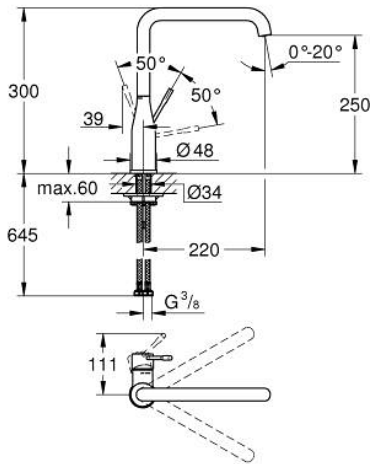

30 269 AL0 ESSENCE TEK KUMANDALI EVİYE BATARYASI

ÜRÜN AÇIKLAMASI

- Renk: brushed hard graphite
- yüksek çıkış ucu
- GROHE LongLife kaplama
- GROHE SilkMove 28 mm seramik kartuş
- GROHE AquaGuide ayarlanabilir perlatör
- döner çıkış ucu
- ayarlanabilir hareket eksenini 0° / 150° / 360°
- spiral bağlantı hortumları
- entegreli ısı ayarlayıcısı

30 269 AL0 ESSENCE TEK KUMANDALI EVİYE BATARYASI

YEDEK PARÇALAR, Şubat 2022 – now

- 1: Kumanda Kolu (Sipariş no. 46927AL0)
 - 2: Kartuş (Sipariş no. 46580000)
 - 3: vida halkası (Sipariş no. 48591000)
 - 4: çıkış ucu (Sipariş no. 13376AL0)
 - 4.1: Perlatör (Sipariş no. 48270000)
 - 4.2: İzolasyon contası (Sipariş no. 0128500M)
 - 4.3: Güvenlik halkası (Sipariş no. 4826600M)
 - 5: Rozet (Sipariş no. 48603AL0)
 - 6: Vida bağlantılı montaj (Sipariş no. 46671000)
 - 7: Destek plakası (Sipariş no. 05334000)
 - 8: İngiliz anahtarı (Sipariş no. 19017000)*
- *Özel aksesuarlar