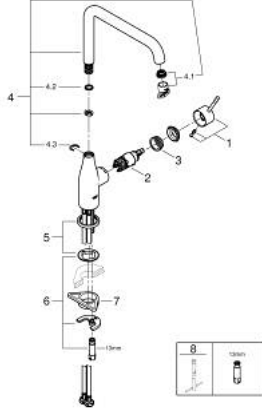

30 269 000 ESSENCE TEK KUMANDALI EVİYE BATARYASI

ÜRÜN AÇIKLAMASI

- Renk: krom
- GROHE LongLife kaplama
- GROHE SilkMove 28 mm seramik kartuş
- GROHE AquaGuide ayarlanabilir perlatör
- döner çıkış ucu
- ayarlanabilir hareket eksenleri 0° / 150° / 360°
- spiral bağlantı hortumları
-

30 269 000 ESSENCE TEK KUMANDALI EVİYE BATARYASI

YEDEK PARÇALAR, Şubat 2022 – now

- 1: Kumanda Kolu (Sipariş no. 46927000)
 - 2: Kartuş (Sipariş no. 46580000)
 - 3: vida halkası (Sipariş no. 48591000)
 - 4: çıkış ucu (Sipariş no. 13376000)
 - 4.1: Perlatör (Sipariş no. 48270000)
 - 4.2: İzolasyon contası (Sipariş no. 0128500M)
 - 4.3: Güvenlik halkası (Sipariş no. 4826600M)
 - 5: Rozet (Sipariş no. 48603000)
 - 6: Vida bağlantılı montaj (Sipariş no. 46671000)
 - 7: Destek plakası (Sipariş no. 05334000)
 - 8: İngiliz anahtarı (Sipariş no. 19017000)*
- *Özel aksesuarlar