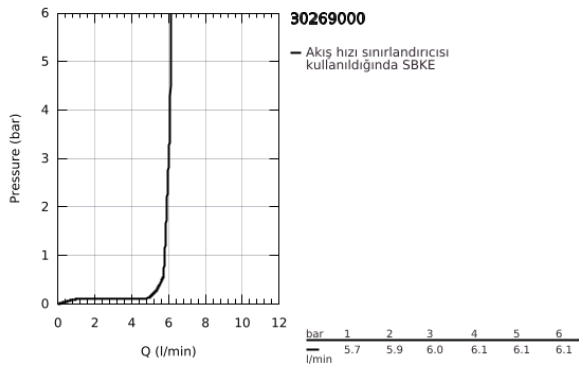

30 269 000 ESSENCE TEK KUMANDALI EVİYE BATARYASI

ÜRÜN AÇIKLAMASI

- Renk: krom
- GROHE LongLife kaplama
- GROHE SilkMove 28 mm seramik kartuş
- GROHE AquaGuide ayarlanabilir perlatör
- döner çıkış ucu
- ayarlanabilir hareket eksenleri 0° / 150° / 360°
- spiral bağlantı hortumları
-