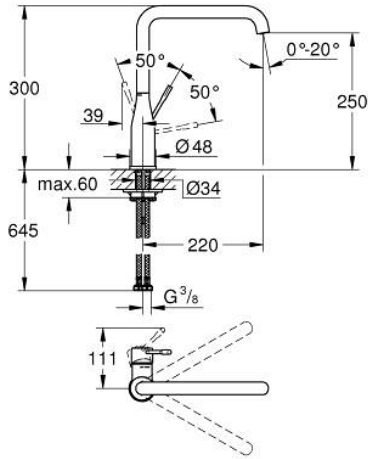

30 269 000 ESSENCE TEK KUMANDALI EVİYE BATARYASI

ÜRÜN AÇIKLAMASI

- Renk: krom
- GROHE LongLife kaplama
- GROHE SilkMove 28 mm seramik kartuş
- GROHE AquaGuide ayarlanabilir perlatör
- döner çıkış ucu
- ayarlanabilir hareket eksenleri 0° / 150° / 360°
- spiral bağlantı hortumları
-

30 269 000 ESSENCE TEK KUMANDALI EVİYE BATARYASI

YEDEK PARÇALAR, Şubat 2022 – now

- 1: Kumanda Kolu (Sipariş no. 46927000)
 - 2: Kartuş (Sipariş no. 46580000)
 - 3: vida halkası (Sipariş no. 48591000)
 - 4: çıkış ucu (Sipariş no. 13376000)
 - 4.1: Perlatör (Sipariş no. 48270000)
 - 4.2: İzolasyon contası (Sipariş no. 0128500M)
 - 4.3: Güvenlik halkası (Sipariş no. 4826600M)
 - 5: Rozet (Sipariş no. 48603000)
 - 6: Vida bağlantılı montaj (Sipariş no. 46671000)
 - 7: Destek plakası (Sipariş no. 05334000)
 - 8: İngiliz anahtarı (Sipariş no. 19017000)*
- *Özel aksesuarlar