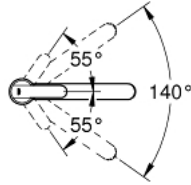

30 196 000 GET TEK KUMANDALI EVİYE BATARYASI

ÜRÜN AÇIKLAMASI

- Renk: krom
- orta yüksek çıkış ucu
- GROHE SilkMove 35 mm seramik kartuş
- GROHE LongLife kaplama
- ayarlanabilir akış limitleyici
- döner çıkış ucu
- hareket eksenini 140°
- perlatörlü
- spiral bağlantı hortumları
- GROHE FastFixation installation system
- GROHE QuickTool included