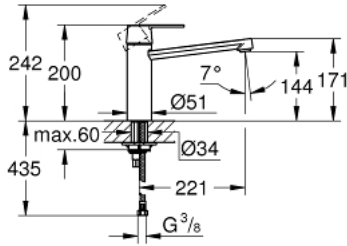

30 196 000 GET TEK KUMANDALI EVİYE BATARYASI

ÜRÜN AÇIKLAMASI

- Renk: krom
- orta yüksek çıkış ucu
- GROHE SilkMove 35 mm seramik kartuş
- GROHE LongLife kaplama
- ayarlanabilir akış limitleyici
- döner çıkış ucu
- hareket eksenini 140°
- perlatörlü
- spiral bağlantı hortumları
- GROHE FastFixation installation system
- GROHE QuickTool included

30 196 000 GET TEK KUMANDALI EVİYE BATARYASI

YEDEK PARÇALAR, Ocak 2012 – now

- 1: Kumanda Kolu (Sipariş no. 46708000)
 - 2: Kapak (Sipariş no. 46492000)
 - 3: halka (Sipariş no. 46759000)
 - 4: Kartuş (Sipariş no. 46374000)
 - 5: Conta kiti (Sipariş no. 46760000)
 - 6: Perlatör (Sipariş no. 13929000)
 - 7: Vida bağlantılı montaj (Sipariş no. 46249000)
 - 8: İngiliz anahtarı (Sipariş no. 19017000)*
 - 9: Soket anahtarı (Sipariş no. 19332000)*
- *Özel aksesuarlar