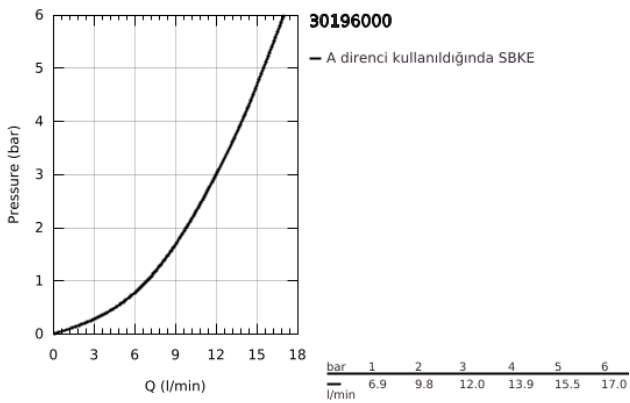

30 196 000 GET TEK KUMANDALI EVİYE BATARYASI

ÜRÜN AÇIKLAMASI

- Renk: krom
- orta yüksek çıkış ucu
- GROHE SilkMove 35 mm seramik kartuş
- GROHE LongLife kaplama
- ayarlanabilir akış limitleyici
- döner çıkış ucu
- hareket eksenini 140°
- perlatörlü
- spiral bağlantı hortumları
- GROHE FastFixation installation system
- GROHE QuickTool included