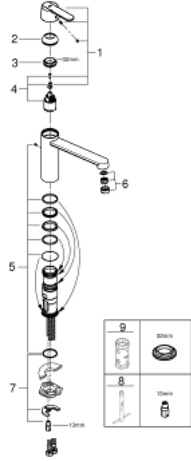

30 196 000 GET TEK KUMANDALI EVİYE BATARYASI

ÜRÜN AÇIKLAMASI

- Renk: krom
- orta yüksek çıkış ucu
- GROHE SilkMove 35 mm seramik kartuş
- GROHE LongLife kaplama
- ayarlanabilir akış limitleyici
- döner çıkış ucu
- hareket eksenini 140°
- perlatörlü
- spiral bağlantı hortumları
- GROHE FastFixation installation system
- GROHE QuickTool included

30 196 000 GET TEK KUMANDALI EVİYE BATARYASI

YEDEK PARÇALAR, Ocak 2012 – now

- 1: Kumanda Kolu (Sipariş no. 46708000)
 - 2: Kapak (Sipariş no. 46492000)
 - 3: halka (Sipariş no. 46759000)
 - 4: Kartuş (Sipariş no. 46374000)
 - 5: Conta kiti (Sipariş no. 46760000)
 - 6: Perlatör (Sipariş no. 13929000)
 - 7: Vida bağlantılı montaj (Sipariş no. 46249000)
 - 8: İngiliz anahtarı (Sipariş no. 19017000)*
 - 9: Soket anahtarı (Sipariş no. 19332000)*
- *Özel aksesuarlar