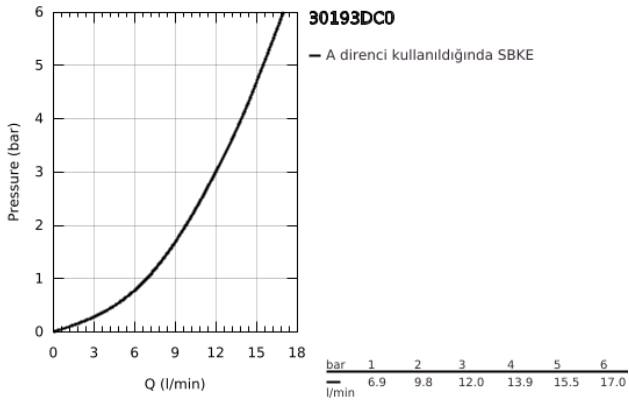

30 193 DC0 EUROCOSMO TEK KUMANDALI EVİYE BATARYASI

ÜRÜN AÇIKLAMASI

- Renk: paslanmaz çelik
- orta yüksek çıkış ucu
- GROHE LongLife kaplama
- GROHE SilkMove 35 mm seramik kartuş
- perlatörlü
- ayarlanabilir akış limitleyici
- döner çıkış ucu
- hareket eksenini 140°
- spiral bağlantı hortumları
- hızlı montaj sistemi
- maximum flow rate (at 3 bar): 12 l/min