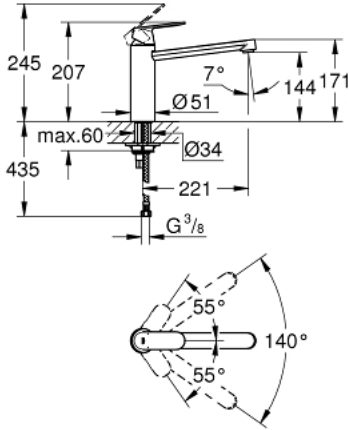

30 193 DC0 EUROCOSMO TEK KUMANDALI EVİYE BATARYASI

ÜRÜN AÇIKLAMASI

- Renk: paslanmaz çelik
- orta yüksek çıkış ucu
- GROHE LongLife kaplama
- GROHE SilkMove 35 mm seramik kartuş
- perlatörlü
- ayarlanabilir akış limitleyici
- döner çıkış ucu
- hareket eksenini 140°
- spiral bağlantı hortumları
- hızlı montaj sistemi
- maximum flow rate (at 3 bar): 12 l/min

30 193 DC0 EUROCOSMO TEK KUMANDALI EVİYE BATARYASI

YEDEK PARÇALAR, Aralık 2012 – now

- 1: Kumanda Kolu (Sipariş no. 46681DC0)
- 2: Kapak (Sipariş no. 46492DC0)
- 3: vida halkası (Sipariş no. 46815000)
- 4: Kartuş (Sipariş no. 46374000)
- 5: Conta kiti (Sipariş no. 46760000)
- 6: Perlatör (Sipariş no. 13929DC0)
- 7: Vida bağlantılı montaj (Sipariş no. 46249000)
- 8: İngiliz anahtarı (Sipariş no. 19017000)*
- 9: Soket anahtarı (Sipariş no. 19332000)*