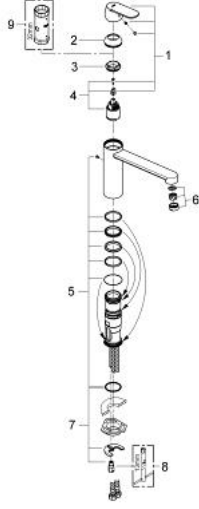

30 193 DC0 EUROCOSMO TEK KUMANDALI EVİYE BATARYASI

ÜRÜN AÇIKLAMASI

- Renk: paslanmaz çelik
- orta yüksek çıkış ucu
- GROHE LongLife kaplama
- GROHE SilkMove 35 mm seramik kartuş
- perlatörlü
- ayarlanabilir akış limitleyici
- döner çıkış ucu
- hareket eksenini 140°
- spiral bağlantı hortumları
- hızlı montaj sistemi
- maximum flow rate (at 3 bar): 12 l/min

30 193 DC0 EUROCOSMO TEK KUMANDALI EVİYE BATARYASI

YEDEK PARÇALAR, Aralık 2012 – now

- 1: Kumanda Kolu (Sipariş no. 46681DC0)
- 2: Kapak (Sipariş no. 46492DC0)
- 3: vida halkası (Sipariş no. 46815000)
- 4: Kartuş (Sipariş no. 46374000)
- 5: Conta kiti (Sipariş no. 46760000)
- 6: Perlatör (Sipariş no. 13929DC0)
- 7: Vida bağlantılı montaj (Sipariş no. 46249000)
- 8: İngiliz anahtarı (Sipariş no. 19017000)*
- 9: Soket anahtarı (Sipariş no. 19332000)*