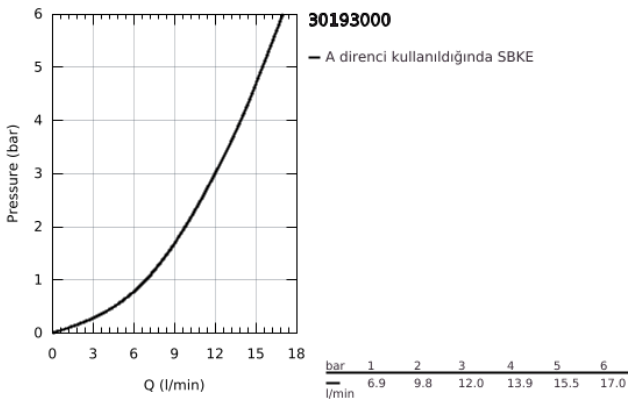

30 193 000 EUROCOSMO TEK KUMANDALI EVİYE BATARYASI

ÜRÜN AÇIKLAMASI

- Renk: krom
- orta yüksek çıkış ucu
- GROHE LongLife kaplama
- GROHE SilkMove 35 mm seramik kartuş
- ayarlanabilir akış limitleyici
- döner çıkış ucu
- hareket eksenini 140°
- spiral bağlantı hortumları
- hızlı montaj sistemi
- maximum flow rate (at 3 bar): 12 l/min