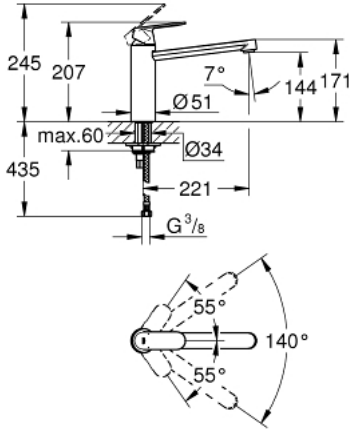

30 193 000 EUROCOSMO TEK KUMANDALI EVİYE BATARYASI

ÜRÜN AÇIKLAMASI

- Renk: krom
- orta yüksek çıkış ucu
- GROHE LongLife kaplama
- GROHE SilkMove 35 mm seramik kartuş
- ayarlanabilir akış limitleyici
- döner çıkış ucu
- hareket eksenini 140°
- spiral bağlantı hortumları
- hızlı montaj sistemi
- maximum flow rate (at 3 bar): 12 l/min

30 193 000 EUROCOSMO TEK KUMANDALI EVİYE BATARYASI

YEDEK PARÇALAR, Temmuz 2013 – now

- 1: Kumanda Kolu (Sipariş no. 46681000)
 - 2: Kapak (Sipariş no. 46492000)
 - 3: vida halkası (Sipariş no. 46815000)
 - 4: Kartuş (Sipariş no. 46374000)
 - 5: Conta kiti (Sipariş no. 46760000)
 - 6: Perlatör (Sipariş no. 13929000)
 - 7: Vida bağlantılı montaj (Sipariş no. 46249000)
 - 8: İngiliz anahtarı (Sipariş no. 19017000)*
 - 9: Soket anahtarı (Sipariş no. 19332000)*
- *Özel aksesuarlar