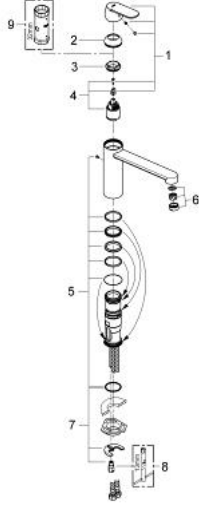

30 193 000 EUROCOSMO TEK KUMANDALI EVİYE BATARYASI

ÜRÜN AÇIKLAMASI

- Renk: krom
- orta yüksek çıkış ucu
- GROHE LongLife kaplama
- GROHE SilkMove 35 mm seramik kartuş
- ayarlanabilir akış limitleyici
- döner çıkış ucu
- hareket eksenini 140°
- spiral bağlantı hortumları
- hızlı montaj sistemi
- maximum flow rate (at 3 bar): 12 l/min

30 193 000 EUROCOSMO TEK KUMANDALI EVİYE BATARYASI

YEDEK PARÇALAR, Temmuz 2013 – now

- 1: Kumanda Kolu (Sipariş no. 46681000)
 - 2: Kapak (Sipariş no. 46492000)
 - 3: vida halkası (Sipariş no. 46815000)
 - 4: Kartuş (Sipariş no. 46374000)
 - 5: Conta kiti (Sipariş no. 46760000)
 - 6: Perlatör (Sipariş no. 13929000)
 - 7: Vida bağlantılı montaj (Sipariş no. 46249000)
 - 8: İngiliz anahtarı (Sipariş no. 19017000)*
 - 9: Soket anahtarı (Sipariş no. 19332000)*
- *Özel aksesuarlar