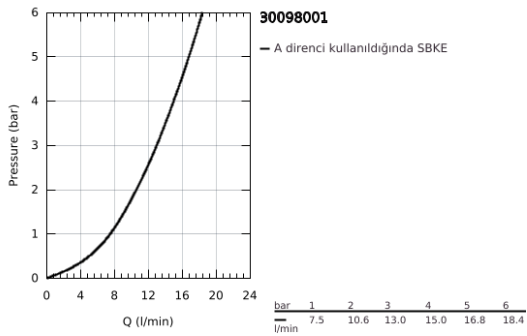

30 098 001 **COSTA L MUSLUK**

ÜRÜN AÇIKLAMASI

- Renk: krom
- duvar tipi
- metal volan
- ısı izolasyonlu
- işaretleme: mavi
- GROHE LongLife kaplama
- uzun ömürlü salmastra
- maximum flow rate (at 3 bar): 13 l/min