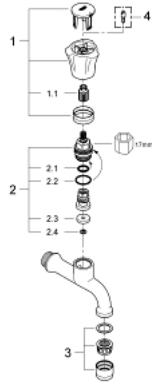

30 098 001 **COSTA L MUSLUK**

ÜRÜN AÇIKLAMASI

- Renk: krom
- duvar tipi
- metal volan
- ısı izolasyonlu
- işaretleme: mavi
- GROHE LongLife kaplama
- uzun ömürlü salmastra
- maximum flow rate (at 3 bar): 13 l/min

30 098 001 **COSTA L MUSLUK**

YEDEK PARÇALAR, Haziran 2007 – now

1: Volan (Sipariş no. 45994000)

1.1: kolay ek (Sipariş no. 0538600M)

2: Salmastra 1/2" (Sipariş no. 07146000)

2.1: Contalı rondela Ø6 x Ø2 (Sipariş no. 0128300M)

2.2: O-ring Ø18,2 x Ø1,7 (Sipariş no. 0392400M)

2.3: conta (Sipariş no. 0529100M)

3: Perlatör (Sipariş no. 13928000)

4: 19808 için vida (Sipariş no. 48013000)*

*Özel aksesuarlar