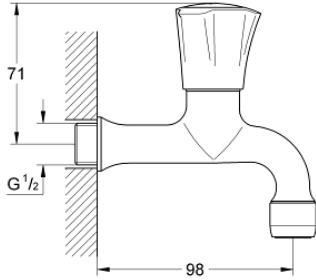

30 098 001 **COSTA L MUSLUK**

ÜRÜN AÇIKLAMASI

- Renk: krom
- duvar tipi
- metal volan
- ısı izolasyonlu
- işaretleme: mavi
- GROHE LongLife kaplama
- uzun ömürlü salmastra
- maximum flow rate (at 3 bar): 13 l/min

30 098 001 **COSTA L MUSLUK**

YEDEK PARÇALAR, Haziran 2007 – now

1: Volan (Sipariş no. 45994000)

1.1: kolay ek (Sipariş no. 0538600M)

2: Salmastra 1/2" (Sipariş no. 07146000)

2.1: Contalı rondela Ø6 x Ø2 (Sipariş no. 0128300M)

2.2: O-ring Ø18,2 x Ø1,7 (Sipariş no. 0392400M)

2.3: conta (Sipariş no. 0529100M)

3: Perlatör (Sipariş no. 13928000)

4: 19808 için vida (Sipariş no. 48013000)*

*Özel aksesuarlar