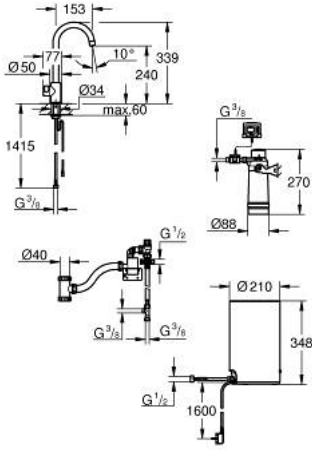

30 085 DC1 GROHE RED MONO BATARYA VE M BOYUT SU ISITICISI

ÜRÜN AÇIKLAMASI

- Renk: paslanmaz çelik
- GROHE Red Mono Musluk (30 035 000)
- C tipi çıkış ucu
- Isıtıcı için GROHE Çocuk kilidi
- TÜV sertifikalı 3lü elektronik koruma
 /> sıcak suyun kazara geçişini engellemek için
- GROHE LongLife kaplama
- insulated tubular spout, swivel area 150°
- GROHE Red su kaynatma ünitesi için bağlantı
- GROHE Red M boyut su ısıtıcı kazan
- kaynar su ve sıcak su için hazne
- 3 litre 100° C kaynar su
- toplam 4 litre kapasite
- gerekli basınç: 1-7 bar arası
- kaynar su için esnek bağlantı hortumu ve çıkışı
- CE onaylı
- güç kaynağı: 230 V 50 Hz
- enerji sarfiyatı 2100 W
- bekleme durumunda enerji sarfiyatı 15 W
- A sınıfı enerji verimliliği
- GROHE Blue S-Size filter starter set
- kazan için kireç koruyucu
- 600 l kapasite 20° dKH
- akış oranı ölçü birimi

30 085 DC1 GROHE RED MONO BATARYA VE M BOYUT SU ISITICISI

YEDEK PARÇALAR, Ağustos 2013 – now

- 1: alıřtırma ünitesi (Sipariř no. 46997DC0)
- 2: Perlatör (Sipariř no. 13999DC0)
- 3: Boiler Size M (Sipariř no. 40830001)
- 4: GROHE Red koruyucu kombinasyon (Sipariř no. 48371000)
- 5: GROHE Blue filtre S (Sipariř no. 40438001)
- 5.1: Filtre bařlıđı (Sipariř no. 64508001)
- 5.2: GROHE Blue Filtre (Sipariř no. 40404001)
- 6: GROHE Red II karıřtırma kumandası EU (Sipariř no. 40841001)*
- 7: GROHE Blue Filtre L (Sipariř no. 40412001)*
- 8: GROHE Blue Filtre (Sipariř no. 40430001)*
- 9: GROHE Blue Filtre (Sipariř no. 40547001)*
- 10: Filtre (Sipariř no. 40575001)*
- 11: GROHE Blue Filtre (Sipariř no. 40691001)*