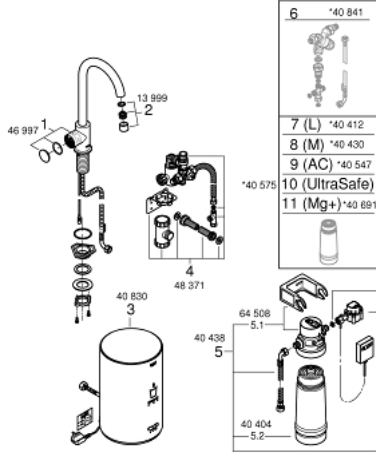

30 085 DC1 GROHE RED MONO BATARYA VE M BOYUT SU ISITICISI

ÜRÜN AÇIKLAMASI

- Renk: paslanmaz çelik
- GROHE Red Mono Musluk (30 035 000)
- C tipi çıkış ucu
- Isıtıcı için GROHE Çocuk kilidi
- TÜV sertifikalı 3lü elektronik koruma
 /> sıcak suyun kazara geçişini engellemek için
- GROHE LongLife kaplama
- insulated tubular spout, swivel area 150°
- GROHE Red su kaynatma ünitesi için bağlantı
- GROHE Red M boyut su ısıtıcı kazan
- kaynar su ve sıcak su için hazne
- 3 litre 100° C kaynar su
- toplam 4 litre kapasite
- gerekli basınç: 1-7 bar arası
- kaynar su için esnek bağlantı hortumu ve çıkışı
- CE onaylı
- güç kaynağı: 230 V 50 Hz
- enerji sarfiyatı 2100 W
- bekleme durumunda enerji sarfiyatı 15 W
- A sınıfı enerji verimliliği
- GROHE Blue S-Size filter starter set
- kazan için kireç koruyucu
- 600 l kapasite 20° dKH
- akış oranı ölçü birimi

30 085 DC1 GROHE RED MONO BATARYA VE M BOYUT SU ISITICISI

YEDEK PARÇALAR, Ağustos 2013 – now

- 1: alıřtırma ünitesi (Sipariř no. 46997DC0)
- 2: Perlatör (Sipariř no. 13999DC0)
- 3: Boiler Size M (Sipariř no. 40830001)
- 4: GROHE Red koruyucu kombinasyon (Sipariř no. 48371000)
- 5: GROHE Blue filtre S (Sipariř no. 40438001)
- 5.1: Filtre bařlıđı (Sipariř no. 64508001)
- 5.2: GROHE Blue Filtre (Sipariř no. 40404001)
- 6: GROHE Red II karıřtırma kumandası EU (Sipariř no. 40841001)*
- 7: GROHE Blue Filtre L (Sipariř no. 40412001)*
- 8: GROHE Blue Filtre (Sipariř no. 40430001)*
- 9: GROHE Blue Filtre (Sipariř no. 40547001)*
- 10: Filtre (Sipariř no. 40575001)*
- 11: GROHE Blue Filtre (Sipariř no. 40691001)*