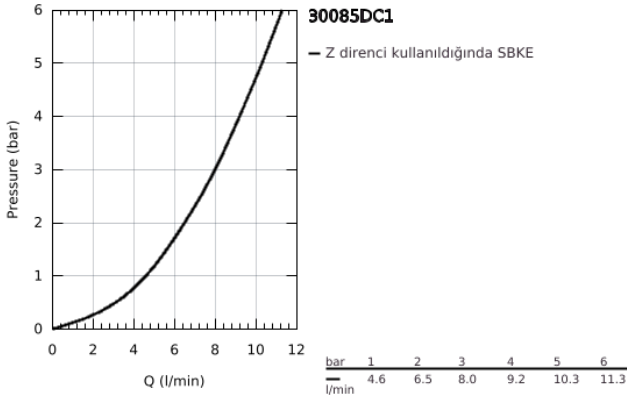

30 085 DC1 GROHE RED MONO BATARYA VE M BOYUT SU ISITICISI

ÜRÜN AÇIKLAMASI

- Renk: paslanmaz çelik
- GROHE Red Mono Musluk (30 035 000)
- C tipi çıkış ucu
- Isıtıcı için GROHE Çocuk kilidi
- TÜV sertifikalı 3lü elektronik koruma
 /> sıcak suyun kazara geçişini engellemek için
- GROHE LongLife kaplama
- insulated tubular spout, swivel area 150°
- GROHE Red su kaynatma ünitesi için bağlantı
- GROHE Red M boyut su ısıtıcı kazan
- kaynar su ve sıcak su için hazne
- 3 litre 100° C kaynar su
- toplam 4 litre kapasite
- gerekli basınç: 1-7 bar arası
- kaynar su için esnek bağlantı hortumu ve çıkışı
- CE onaylı
- güç kaynağı: 230 V 50 Hz
- enerji sarfiyatı 2100 W
- bekleme durumunda enerji sarfiyatı 15 W
- A sınıfı enerji verimliliği
- GROHE Blue S-Size filter starter set
- kazan için kireç koruyucu
- 600 l kapasite 20° dKH
- akış oranı ölçü birimi