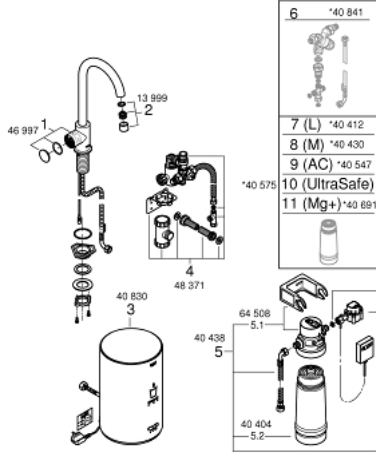

30 085 AL1 GROHE RED MONO BATARYA VE M BOYUT SU ISITICISI

ÜRÜN AÇIKLAMASI

- Renk: brushed hard graphite
- GROHE Red Mono Musluk (30 035 000)
- C tipi çıkış ucu
- Isıtıcı için GROHE Çocuk kilidi
- TÜV sertifikalı 3lü elektronik koruma
 /> sıcak suyun kazara geçişini engellemek için
- GROHE LongLife kaplama
- insulated tubular spout, swivel area 150°
- GROHE Red su kaynatma ünitesi için bağlantı
- GROHE Red M boyut su ısıtıcı kazan
- kaynar su ve sıcak su için hazne
- 3 litre 100° C kaynar su
- toplam 4 litre kapasite
- gerekli basınç: 1-7 bar arası
- kaynar su için esnek bağlantı hortumu ve çıkışı
- CE onaylı
- güç kaynağı: 230 V 50 Hz
- enerji sarfiyatı 2100 W
- bekleme durumunda enerji sarfiyatı 15 W
- A sınıfı enerji verimliliği
- GROHE Blue S-Size filter starter set
- kazan için kireç koruyucu
- 600 l kapasite 20° dKH
- akış oranı ölçü birimi

30 085 AL1 GROHE RED MONO BATARYA VE M BOYUT SU ISITICISI

YEDEK PARÇALAR, Mart 2018 – now

- 1: alıřtırma ünitesi (Sipariř no. 46997AL0)
- 2: Perlatör (Sipariř no. 13999AL0)
- 3: Boiler Size M (Sipariř no. 40830001)
- 4: GROHE Red koruyucu kombinasyon (Sipariř no. 48371000)
- 5: GROHE Blue filtre S (Sipariř no. 40438001)
- 5.1: Filtre bařlıđı (Sipariř no. 64508001)
- 5.2: GROHE Blue Filtre (Sipariř no. 40404001)
- 6: GROHE Red II karıřtırma kumandası EU (Sipariř no. 40841001)*
- 7: GROHE Blue Filtre L (Sipariř no. 40412001)*
- 8: GROHE Blue Filtre (Sipariř no. 40430001)*
- 9: GROHE Blue Filtre (Sipariř no. 40547001)*
- 10: Filtre (Sipariř no. 40575001)*
- 11: GROHE Blue Filtre (Sipariř no. 40691001)*