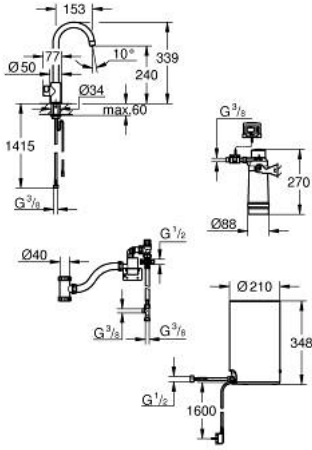

30 085 AL1 GROHE RED MONO BATARYA VE M BOYUT SU ISITICISI

ÜRÜN AÇIKLAMASI

- Renk: brushed hard graphite
- GROHE Red Mono Musluk (30 035 000)
- C tipi çıkış ucu
- Isıtıcı için GROHE Çocuk kilidi
- TÜV sertifikalı 3lü elektronik koruma
 /> sıcak suyun kazara geçişini engellemek için
- GROHE LongLife kaplama
- insulated tubular spout, swivel area 150°
- GROHE Red su kaynatma ünitesi için bağlantı
- GROHE Red M boyut su ısıtıcı kazan
- kaynar su ve sıcak su için hazne
- 3 litre 100° C kaynar su
- toplam 4 litre kapasite
- gerekli basınç: 1-7 bar arası
- kaynar su için esnek bağlantı hortumu ve çıkışı
- CE onaylı
- güç kaynağı: 230 V 50 Hz
- enerji sarfiyatı 2100 W
- bekleme durumunda enerji sarfiyatı 15 W
- A sınıfı enerji verimliliği
- GROHE Blue S-Size filter starter set
- kazan için kireç koruyucu
- 600 l kapasite 20° dKH
- akış oranı ölçü birimi

30 085 AL1 GROHE RED MONO BATARYA VE M BOYUT SU ISITICISI

YEDEK PARÇALAR, Mart 2018 – now

- 1: alıřtırma ünitesi (Sipariř no. 46997AL0)
- 2: Perlatör (Sipariř no. 13999AL0)
- 3: Boiler Size M (Sipariř no. 40830001)
- 4: GROHE Red koruyucu kombinasyon (Sipariř no. 48371000)
- 5: GROHE Blue filtre S (Sipariř no. 40438001)
- 5.1: Filtre bařlıđı (Sipariř no. 64508001)
- 5.2: GROHE Blue Filtre (Sipariř no. 40404001)
- 6: GROHE Red II karıřtırma kumandası EU (Sipariř no. 40841001)*
- 7: GROHE Blue Filtre L (Sipariř no. 40412001)*
- 8: GROHE Blue Filtre (Sipariř no. 40430001)*
- 9: GROHE Blue Filtre (Sipariř no. 40547001)*
- 10: Filtre (Sipariř no. 40575001)*
- 11: GROHE Blue Filtre (Sipariř no. 40691001)*