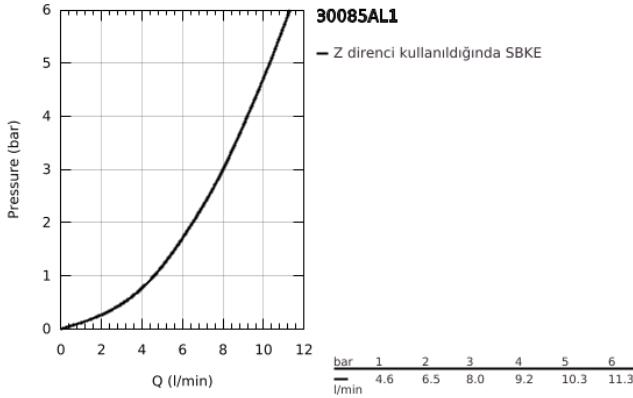

30 085 AL1 GROHE RED MONO BATARYA VE M BOYUT SU ISITICISI

ÜRÜN AÇIKLAMASI

- Renk: brushed hard graphite
- GROHE Red Mono Musluk (30 035 000)
- C tipi çıkış ucu
- Isıtıcı için GROHE Çocuk kilidi
- TÜV sertifikalı 3lü elektronik koruma
 /> sıcak suyun kazara geçişini engellemek için
- GROHE LongLife kaplama
- insulated tubular spout, swivel area 150°
- GROHE Red su kaynatma ünitesi için bağlantı
- GROHE Red M boyut su ısıtıcı kazan
- kaynar su ve sıcak su için hazne
- 3 litre 100° C kaynar su
- toplam 4 litre kapasite
- gerekli basınç: 1-7 bar arası
- kaynar su için esnek bağlantı hortumu ve çıkışı
- CE onaylı
- güç kaynağı: 230 V 50 Hz
- enerji sarfiyatı 2100 W
- bekleme durumunda enerji sarfiyatı 15 W
- A sınıfı enerji verimliliği
- GROHE Blue S-Size filter starter set
- kazan için kireç koruyucu
- 600 l kapasite 20° dKH
- akış oranı ölçü birimi