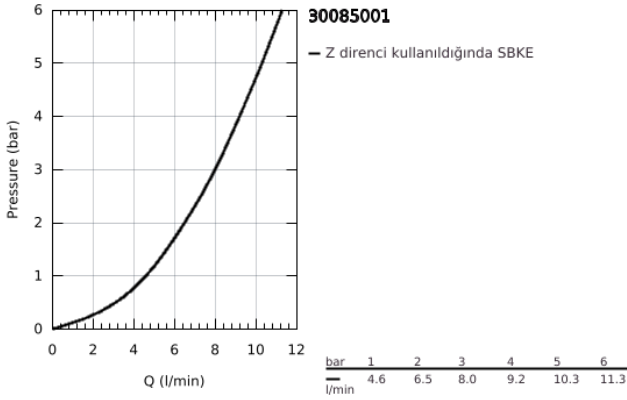

## 30 085 001 GROHE RED MONO BATAFYA VE M BOYUT SU ISITICISI

### ÜRÜN AÇIKLAMASI

- Renk: krom
- GROHE Red Mono Musluk (30 035 000)
- C tipi çıkış ucu
- Isıtıcı için GROHE Çocuk kilidi
- TÜV sertifikalı 3lü elektronik koruma &lt;br /&gt; /&gt; sıcak suyun kazara geçişini engellemek için
- GROHE LongLife kaplama
- insulated tubular spout, swivel area 150°
- GROHE Red M boyut su ısıtıcı kazan
- 3 litre 100° C kaynar su
- toplam 4 litre kapasite
- gerekli basınç: 1-7 bar arası
- kaynar su için esnek bağlantı hortumu ve çıkışı
- CE onaylı
- güç kaynağı: 230 V 50 Hz
- enerfi sarfiyatı 2100 W
- bekleme durumunda enerji sarfiyatı 15 W
- A sınıfı enerji verimliliği
- GROHE Blue S-Size filter starter set
- kazan için kireç koruyucu
- 600 l kapasite 20° dKH
- akış oranı ölçü birimi