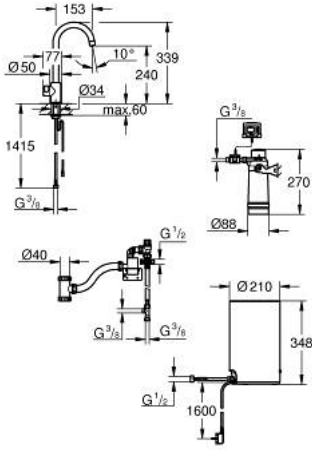

## 30 085 001 GROHE RED MONO BATAFYA VE M BOYUT SU ISITICISI

### ÜRÜN AÇIKLAMASI

- Renk: krom
- GROHE Red Mono Musluk (30 035 000)
- C tipi çıkış ucu
- Isıtıcı için GROHE Çocuk kilidi
- TÜV sertifikalı 3lü elektronik koruma &lt;br /&gt; /&gt; sıcak suyun kazara geçişini engellemek için
- GROHE LongLife kaplama
- insulated tubular spout, swivel area 150°
- GROHE Red M boyut su ısıtıcı kazan
- 3 litre 100° C kaynar su
- toplam 4 litre kapasite
- gerekli basınç: 1-7 bar arası
- kaynar su için esnek bağlantı hortumu ve çıkışı
- CE onaylı
- güç kaynağı: 230 V 50 Hz
- enerfi sarfiyatı 2100 W
- bekleme durumunda enerji sarfiyatı 15 W
- A sınıfı enerji verimliliği
- GROHE Blue S-Size filter starter set
- kazan için kireç koruyucu
- 600 l kapasite 20° dKH
- akış oranı ölçü birimi

## 30 085 001 GROHE RED MONO BATARYA VE M BOYUT SU ISITICISI

### YEDEK PARÇALAR, Ağustos 2013 – now

- 1: operating unit (Sipariş no. 46997000)
- 2: Perlatör (Sipariş no. 13999000)
- 3: Boiler Size M (Sipariş no. 40830001)
- 4: GROHE Red koruyucu kombinasyon (Sipariş no. 48371000)
- 5: GROHE Blue filtre S (Sipariş no. 40438001)
- 5.1: Filtre başlığı (Sipariş no. 64508001)
- 5.2: GROHE Blue Filtre (Sipariş no. 40404001)
- 6: GROHE Red II karıştırma kumandası EU (Sipariş no. 40841001)\*
- 7: GROHE Blue Filtre L (Sipariş no. 40412001)\*
- 8: GROHE Blue Filtre (Sipariş no. 40430001)\*
- 9: GROHE Blue Filtre (Sipariş no. 40547001)\*
- 10: Filtre (Sipariş no. 40575001)\*
- 11: GROHE Blue Filtre (Sipariş no. 40691001)\*