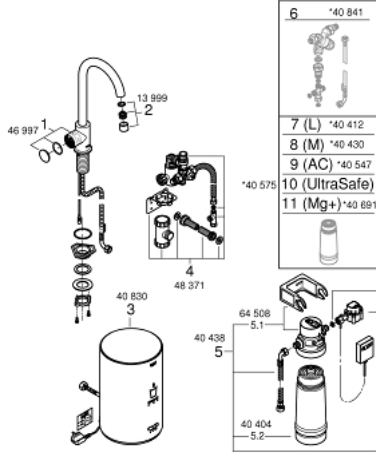

## 30 085 001 GROHE RED MONO BATAFYA VE M BOYUT SU ISITICISI

### ÜRÜN AÇIKLAMASI

- Renk: krom
- GROHE Red Mono Musluk (30 035 000)
- C tipi çıkış ucu
- Isıtıcı için GROHE Çocuk kilidi
- TÜV sertifikalı 3lü elektronik koruma &lt;br /&gt; /&gt; sıcak suyun kazara geçişini engellemek için
- GROHE LongLife kaplama
- insulated tubular spout, swivel area 150°
- GROHE Red M boyut su ısıtıcı kazan
- 3 litre 100° C kaynar su
- toplam 4 litre kapasite
- gerekli basınç: 1-7 bar arası
- kaynar su için esnek bağlantı hortumu ve çıkışı
- CE onaylı
- güç kaynağı: 230 V 50 Hz
- enerfi sarfiyatı 2100 W
- bekleme durumunda enerji sarfiyatı 15 W
- A sınıfı enerji verimliliği
- GROHE Blue S-Size filter starter set
- kazan için kireç koruyucu
- 600 l kapasite 20° dKH
- akış oranı ölçü birimi

## 30 085 001 GROHE RED MONO BATARYA VE M BOYUT SU ISITICISI

### YEDEK PARÇALAR, Ağustos 2013 – now

- 1: operating unit (Sipariş no. 46997000)
- 2: Perlatör (Sipariş no. 13999000)
- 3: Boiler Size M (Sipariş no. 40830001)
- 4: GROHE Red koruyucu kombinasyon (Sipariş no. 48371000)
- 5: GROHE Blue filtre S (Sipariş no. 40438001)
- 5.1: Filtre başlığı (Sipariş no. 64508001)
- 5.2: GROHE Blue Filtre (Sipariş no. 40404001)
- 6: GROHE Red II karıştırma kumandası EU (Sipariş no. 40841001)\*
- 7: GROHE Blue Filtre L (Sipariş no. 40412001)\*
- 8: GROHE Blue Filtre (Sipariş no. 40430001)\*
- 9: GROHE Blue Filtre (Sipariş no. 40547001)\*
- 10: Filtre (Sipariş no. 40575001)\*
- 11: GROHE Blue Filtre (Sipariş no. 40691001)\*