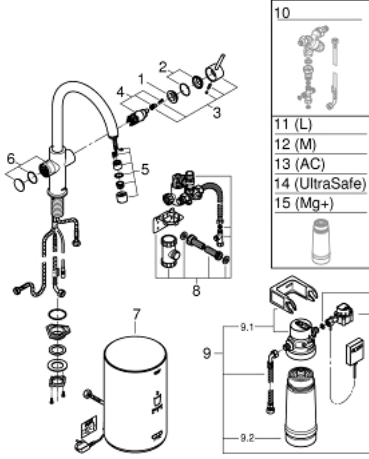

30 083 DC1 GROHE RED DUO BATARYA VE M BOYUT SU ISITICISI

YEDEK PARÇALAR, Ağustos 2013 – now

- 1: Montaj halkası (Sipariş no. 07419000)
- 2: Kapak (Sipariş no. 46581DC0)
- 3: Kumanda Kolu (Sipariş no. 46957DC0)
- 4: Kartuş (Sipariş no. 46580000)
- 5: akış kontrolü1 (Sipariş no. 48370DC0)
- 6: çalıştırma ünitesi (Sipariş no. 46997DC0)
- 7: Boiler Size M (Sipariş no. 40830001)
- 8: GROHE Red koruyucu kombinasyon (Sipariş no. 48371000)
- 9: GROHE Blue filtre S (Sipariş no. 40438001)
- 9.1: Filtre başlığı (Sipariş no. 64508001)
- 9.2: GROHE Blue Filtre (Sipariş no. 40404001)
- 10: GROHE Red II karıştırma kumandası EU (Sipariş no. 40841001)*
- 11: GROHE Blue Filtre L (Sipariş no. 40412001)*
- 12: GROHE Blue Filtre (Sipariş no. 40430001)*
- 13: GROHE Blue Filtre (Sipariş no. 40547001)*
- 14: Filtre (Sipariş no. 40575001)*
- 15: GROHE Blue Filtre (Sipariş no. 40691001)*