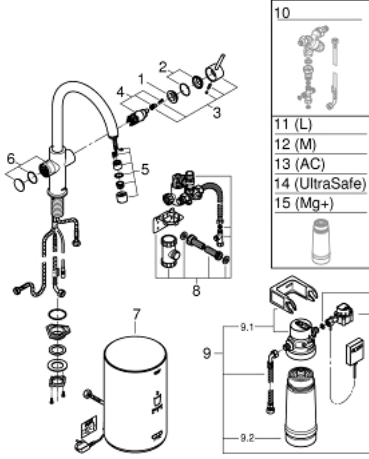

## 30 083 AL1 GROHE RED DUO BATARYA VE M BOYUT SU ISITICISI

### YEDEK PARÇALAR, Mart 2018 – now

- 1: Montaj halkası (Sipariş no. 07419000)
- 2: Kapak (Sipariş no. 46581AL0)
- 3: Kumanda Kolu (Sipariş no. 46957AL0)
- 4: Kartuş (Sipariş no. 46580000)
- 5: akış kontrolü (Sipariş no. 48370AL0)
- 6: çalıştırma ünitesi (Sipariş no. 46997AL0)
- 7: Boiler Size M (Sipariş no. 40830001)
- 8: GROHE Red koruyucu kombinasyon (Sipariş no. 48371000)
- 9: GROHE Blue filtre S (Sipariş no. 40438001)
- 9.1: Filtre başlığı (Sipariş no. 64508001)
- 9.2: GROHE Blue Filtre (Sipariş no. 40404001)
- 10: GROHE Red II karıştırma kumandası EU (Sipariş no. 40841001)\*
- 11: GROHE Blue Filtre L (Sipariş no. 40412001)\*
- 12: GROHE Blue Filtre (Sipariş no. 40430001)\*
- 13: GROHE Blue Filtre (Sipariş no. 40547001)\*
- 14: Filtre (Sipariş no. 40575001)\*
- 15: GROHE Blue Filtre (Sipariş no. 40691001)\*